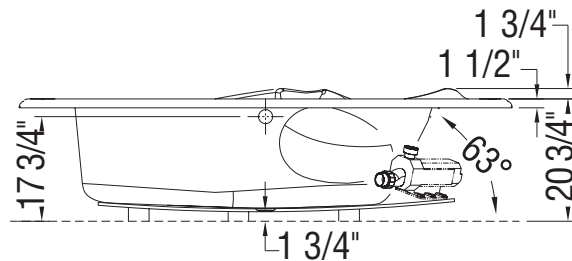

SYSTÈME TOURBILLON

SYSTÈME À AIR

- (▲) : Indique la position des jets tourbillon
- (△) : Indique la position de la succion
- (●) : Indique la position des jets d'air
- (♣) : Indique la position de la chromothérapie

La base de la baignoire inclut des sous-pattes Neutra-Phone anti-vibration (non illustrées sur le dessin).

Toutes ces dimensions sont approximatives. Afin d'assurer une installation parfaite, les dimensions de la structure doivent être vérifiées à partir de l'unité.