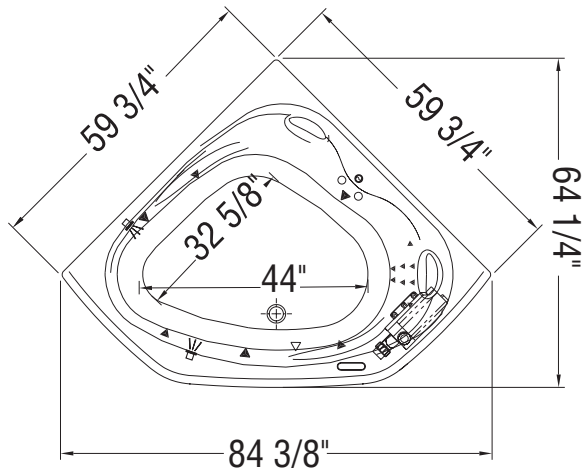

SYSTÈME TOURBILLON

SYSTÈME À AIR

- (▲) : Indique la position des jets tourbillon
- (△) : Indique la position de la succion
- (●) : Indique la position des jets d'air
- (♣) : Indique la position de la chromothérapie

La base de la baignoire inclut des sous-pattes Neutra-Phone anti-vibration (non illustrées sur le dessin).

Toutes ces dimensions sont approximatives. Afin d'assurer une installation parfaite, les dimensions de la structure doivent être vérifiées à partir de l'unité.