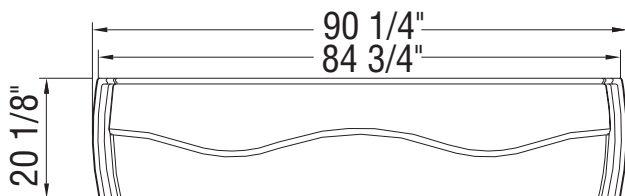

SYSTÈME TOURBILLON

SYSTÈME À AIR

- (▲) : Indique la position des jets tourbillon
- (△) : Indique la position de la succion
- (●) : Indique la position des jets d'air
- (♣) : Indique la position de la chromothérapie

La base de la baignoire inclut des sous-pattes Neutra-Phone anti-vibration (non illustrées sur le dessin).

Toutes ces dimensions sont approximatives. Afin d'assurer une installation parfaite, les dimensions de la structure doivent être vérifiées à partir de l'unité.