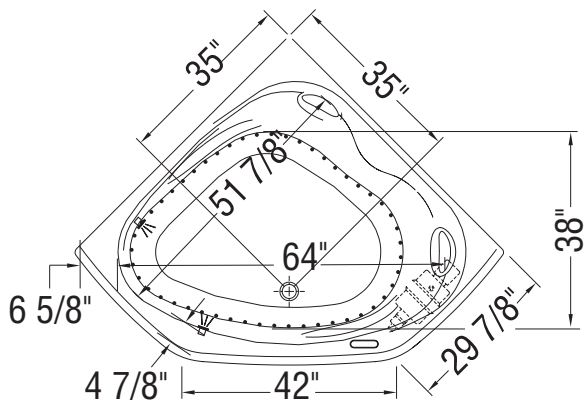

SYSTÈME TOURBILLON

SYSTÈME À AIR

- (▲) : Indique la position des jets tourbillon
- (△) : Indique la position de la succion
- (●) : Indique la position des jets d'air
- (♣) : Indique la position de la chromothérapie

La base de la baignoire inclut des sous-pattes Neutra-Phone anti-vibration (non illustrées sur le dessin).

Toutes ces dimensions sont approximatives. Afin d'assurer une installation parfaite, les dimensions de la structure doivent être vérifiées à partir de l'unité.