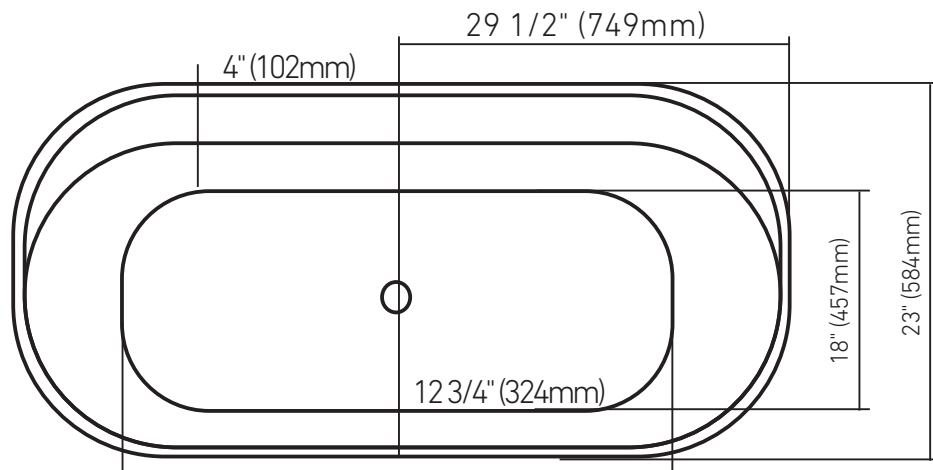

# BONO 59

59 1/16" x 29 1/2" x 23"  
 1500 x 750 x 584mm

Bain acrylique autoportant  
 moulé une pièce  
 Trop-plein inclus et installé  
 Freestanding acrylic  
 1 piece bathtub  
 Overflow included  
 and installed