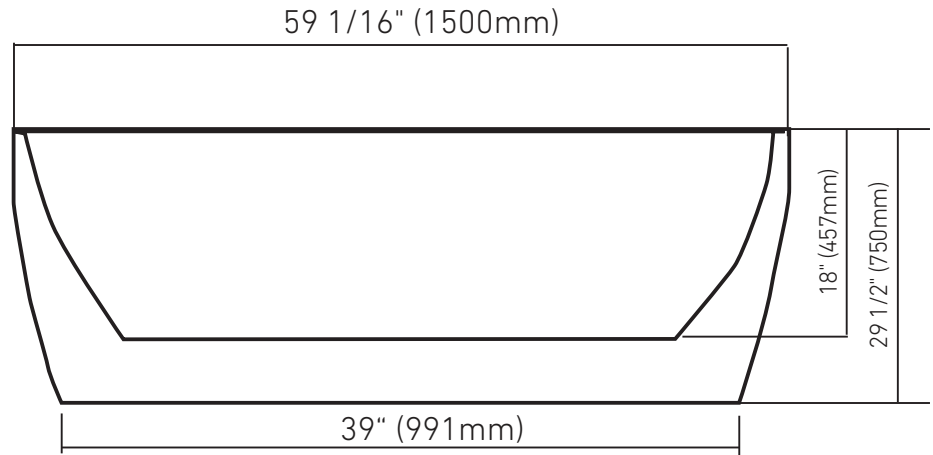

# BONO 59

59 1/16" x 29 1/2" x 23"  
 1500 x 750 x 584mm

Bain acrylique autoportant  
 moulé une pièce  
 Trop-plein inclus et installé  
 Freestanding acrylic  
 1 piece bathtub  
 Overflow included  
 and installed