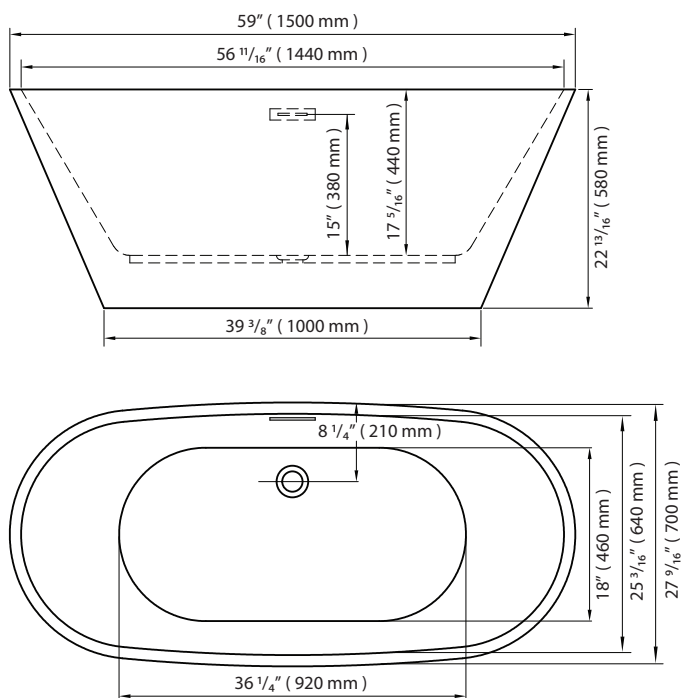

BORA 59

59" x 27 9/16" x 22 13/16"
1500 x 700 x 580 mm

SPÉCIFICATION SPECS SHEET

Approuvée

BORA 67

66 15/16" x 29 1/8" x 22 13/16"
1700 x 740 x 580 mm

SPÉCIFICATION SPECS SHEET

Approuvée