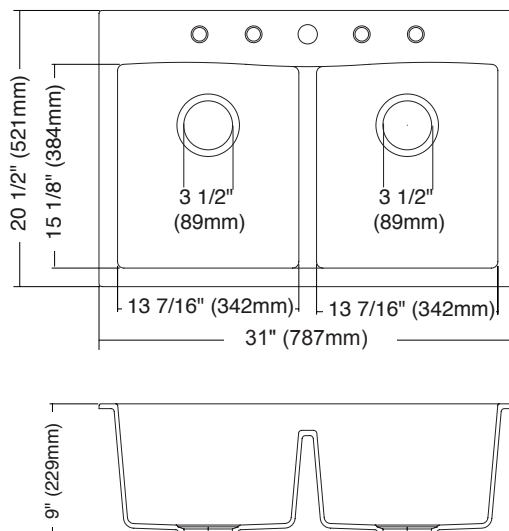

Vos notes personnelles / Your personal notes

GARANTIE LIMITÉE NAUTIKA OFFRETE À L'ACHETEUR - ÉVIERS À USAGE RÉSIDENTIEL (extrait du texte complet de la garantie disponible sur nautika.ca)

Les évier Nautika sont garantis contre les défauts de matériaux ou de fabrication, dans les conditions d'usage domestique normales pour lesquelles ils ont été conçus, cette garantie reste en vigueur tant que vous restez propriétaire de votre évier.

NAUTIKA LIMITED BUYER WARRANTY - RESIDENTIAL SINKS (excerpt from the complete warranty text available at nautika.ca)

Nautika sinks are guaranteed against defects in material or workmanship for any normal domestic purpose for which it is intended for as you own your sink.