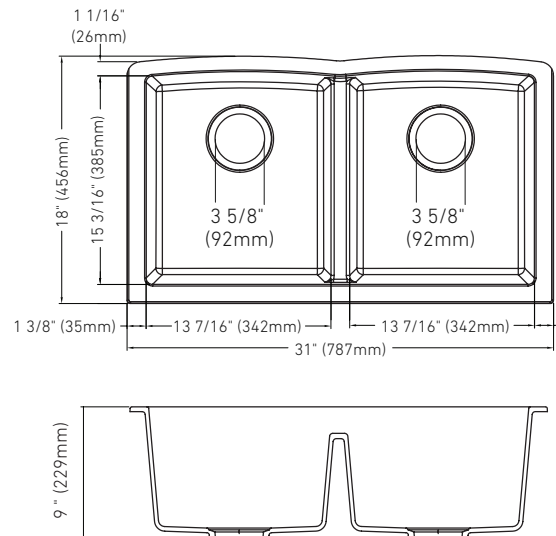

Vos notes personnelles / Your personal notes

GARANTIE LIMITÉE NAUTIKA OFFRETE À L'ACHETEUR - ÉVIERS À USAGE RÉSIDENTIEL (extrait du texte complet de la garantie disponible sur nautika.ca)

Les éviars Nautika sont garantis contre les défauts de matériaux ou de fabrication, dans les conditions d'usage domestique normales pour lesquelles ils ont été conçus, cette garantie reste en vigueur tant que vous restez propriétaire de votre évier.

NAUTIKA LIMITED BUYER WARRANTY - RESIDENTIAL SINKS (excerpt from the complete warranty text available at nautika.ca)

Nautika sinks are guaranteed against defects in material or workmanship for any normal domestic purpose for which it is intended for as you own your sink.