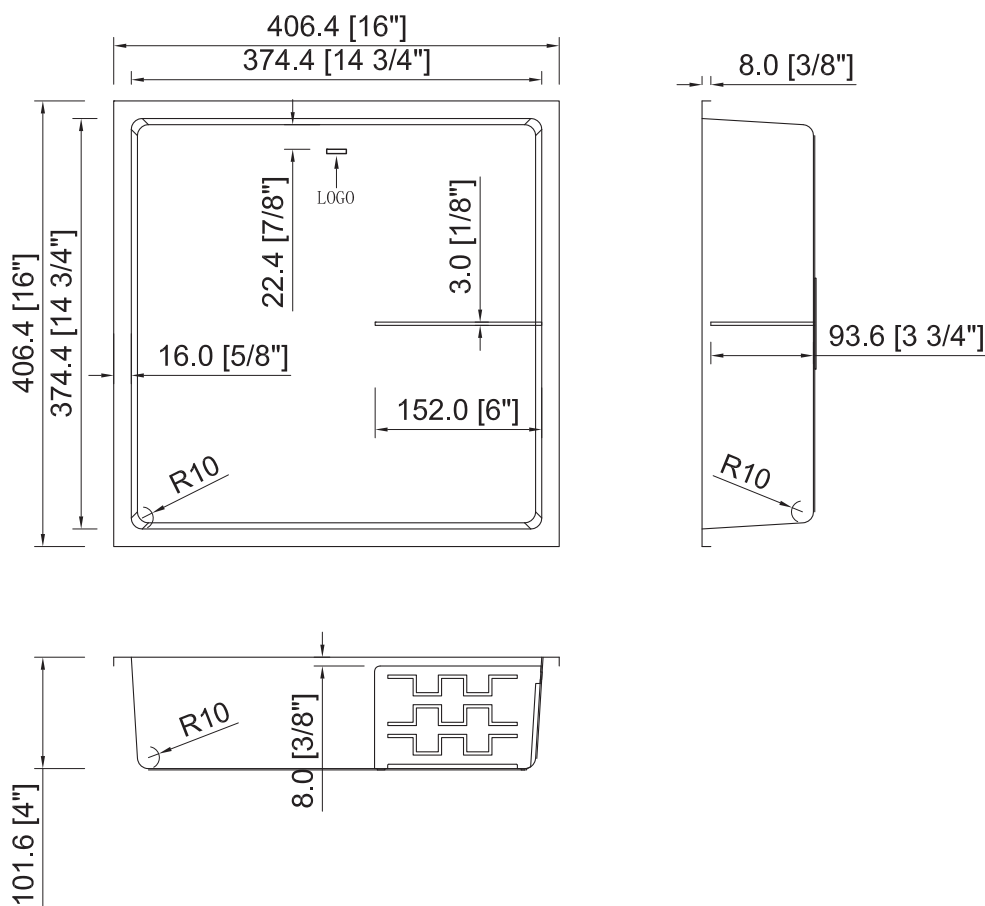

NI1616TD

Garantie limitée nautika offerte à l'acheteur - Niches murales à usage résidentiel (extrait du texte complet de la garantie disponible sur nautika.ca)

Les niches murales Nautika et leur fini couleur sont garantis contre les défauts de matériaux ou de fabrication, dans les conditions d'usage domestique normales pour lesquelles ils ont été conçus.

Nautika limited buyer warranty - Residential Wall Niches (excerpt from the complete warranty text available at nautika.ca)

Nautika Wall Niches and their color finish are guaranteed against defects in material or workmanship for any normal domestic purpose for which it is intended.