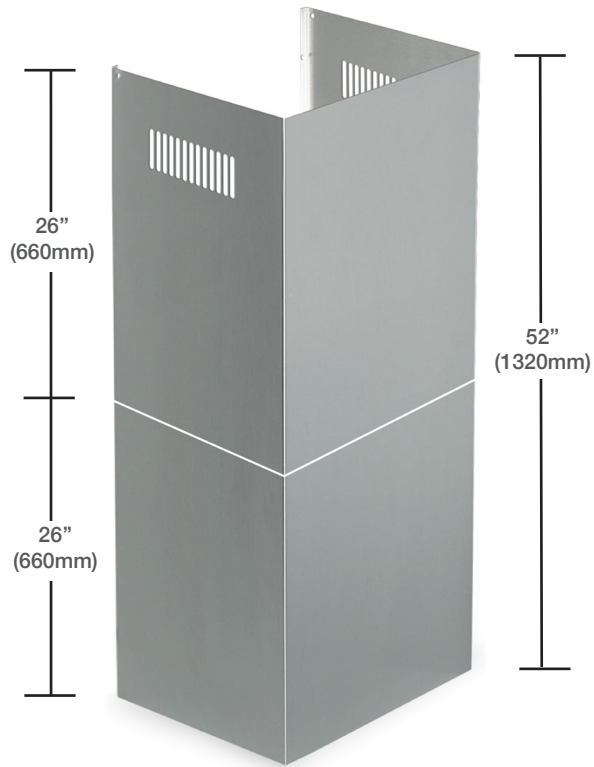

EXTENSIONS DE CHEMINÉE / CHIMNEY EXTENSION : SR30482

CHEM2 - D

Extensions de cheminée (max 10pi)
Chimney extension (max 10ft)

Cet item est vendu séparément.
This item is sold separately.

Vos notes personnelles / Your personal notes
