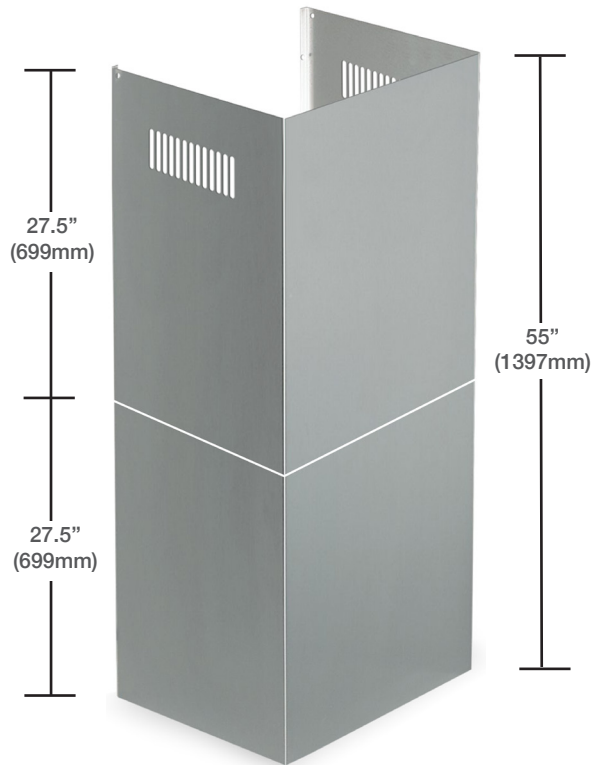

EXTENSIONS DE CHEMINÉE / CHIMNEY EXTENSION : BVI36782

CHEM8 - D

Extensions de cheminée (max 10pi)
Chimney extension (max 10ft)

Cet item est vendu séparément.
This item is sold separately.

Vos notes personnelles / Your personal notes
