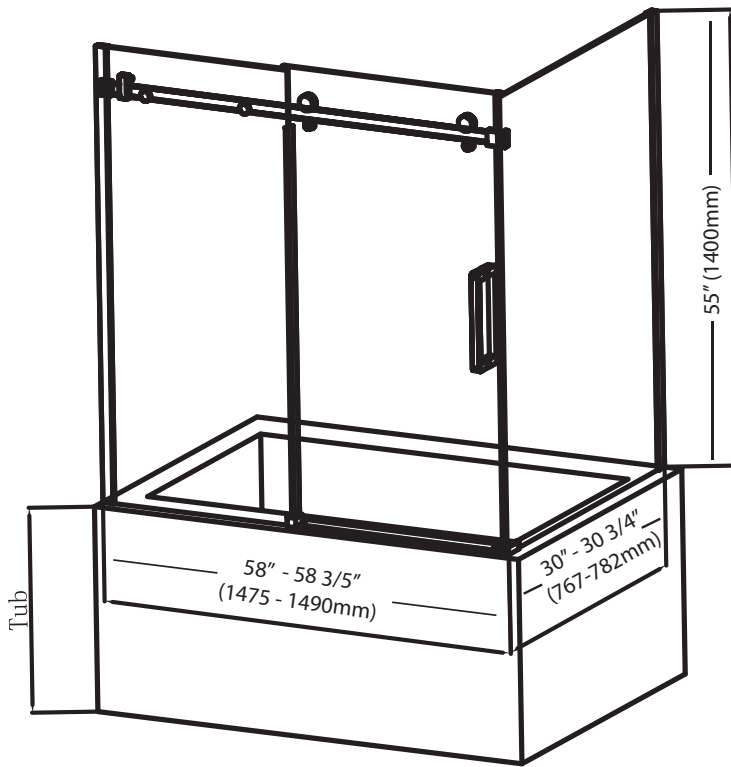

PORTE DE BAIN ET PANNEAU / BATH DOOR AND PANEL

SB6055D PORTE DE BAIN / BATH DOOR

Dimensions

58" x 55" x 1/3" (1475 x 1400 x 8mm)

Détails / Details

- Porte de bain 60" réversible gauche ou droite
60" bath screen Door, installs left or right

BP3255S PANNEAU DE BAIN / BATH PANEL

Dimensions

30" x 55" x 1/3" (767 x 1400 x 8mm)

Détails / Details

- Panneau de bain réversible gauche ou droite
Bath panel, installs left or right

Vos notes personnelles / Your personal notes
