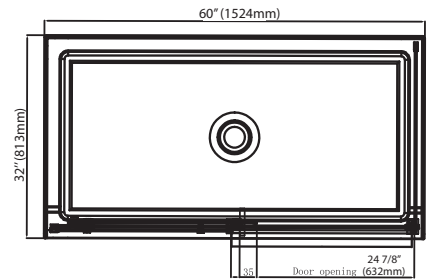

PORTE DE BAIN ET PANNEAU / BATH DOOR AND PANEL

SB6055D PORTE DE BAIN / BATH DOOR

Dimensions

58" x 55" x 1/3" (1475 x 1400 x 8mm)

Détails / Details

- Porte de bain 60" réversible gauche ou droite
60" bath screen Door, installs left or right

BP3255S PANNEAU DE BAIN / BATH PANEL

Dimensions

30" x 55" x 1/3" (767 x 1400 x 8mm)

Détails / Details

- Panneau de bain réversible gauche ou droite
Bath panel, installs left or right

Vos notes personnelles / Your personal notes
