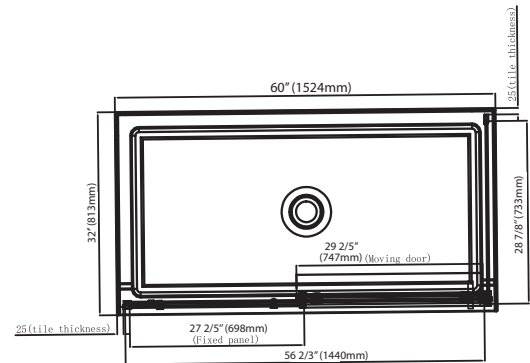

PORTE DE BAIN ET PANNEAU / BATH DOOR AND PANEL

SB6055D PORTE DE BAIN / BATH DOOR

Dimensions

58" x 55" x 1/3" (1475 x 1400 x 8mm)

Détails / Details

- Porte de bain 60" réversible gauche ou droite
60" bath screen Door, installs left or right

BP3255S PANNEAU DE BAIN / BATH PANEL

Dimensions

30" x 55" x 1/3" (767 x 1400 x 8mm)

Détails / Details

- Panneau de bain réversible gauche ou droite
Bath panel, installs left or right

Vos notes personnelles / Your personal notes
