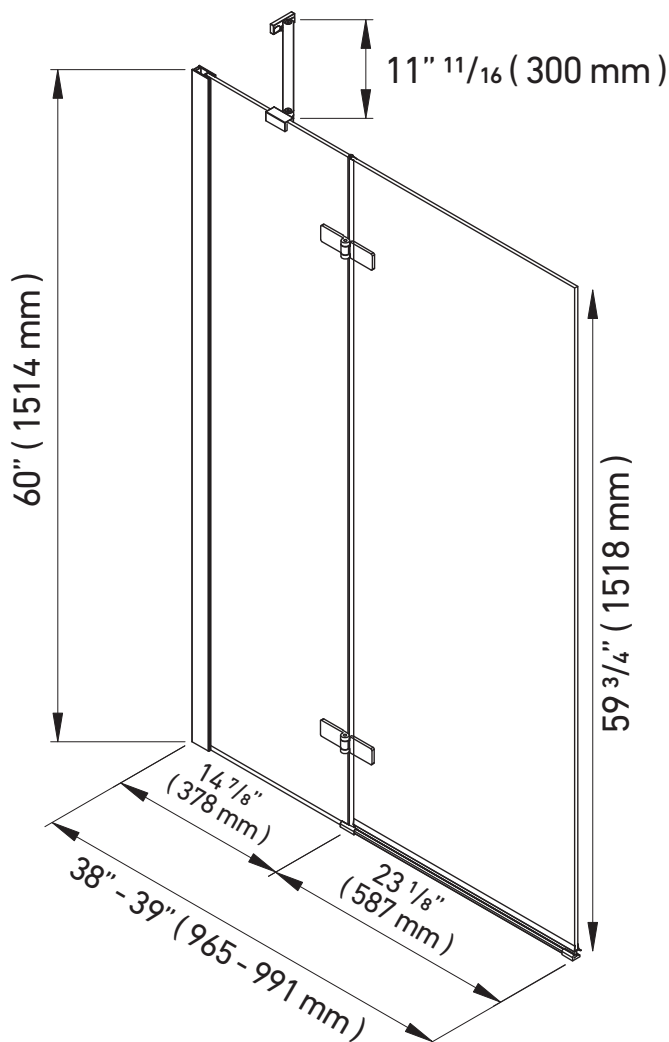

SIA - 6039SD - 60" x 39" x 1/4"

Dimensions / Dimensions

59 3/4" x 38" x 1/4" (1518 x 965 x 6mm)

Détails / Details

- Écran de bain avec panneau fixe et panneau pivotant / Bath screen with fixed panel and swing panel.
- Bras ajustable pour faciliter l'installation / Pivoting Support arm for easy installation.
- Panneaux de verre trempés 6mm / 6mm tempered glass panels.