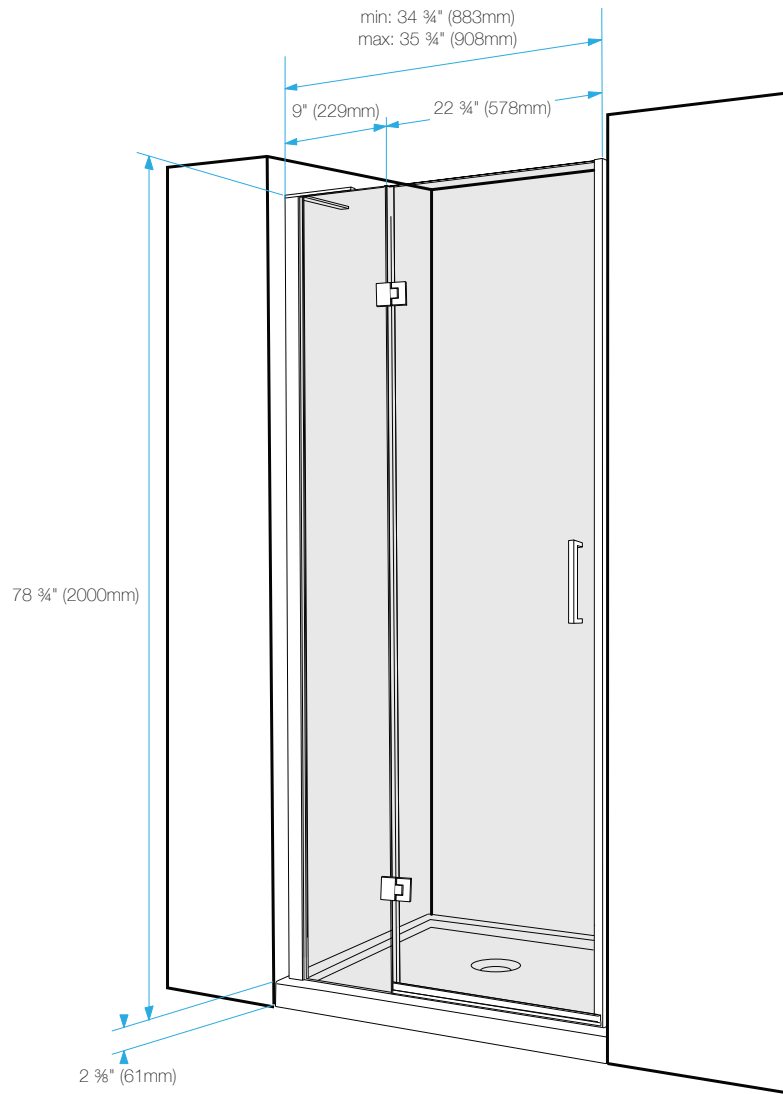

# 36DRL - 36" PORTES GAUCHE ou DROITE / RIGHT or LEFT DOORS

**Dimensions / Dimensions**

VOIR DIAGRAMME / REFER TO DIAGRAM

**Détails / Details**

Portes de douche pivotante, gauche ou droite (Base vendu séparément) /  
In-line configuration swing shower door (Shower tray sold separately)

**Caractéristiques / Features:**

- Verre trempé de 6mm / 6mm tempered glass
- Penture en laiton / Brass hinges

**Vos notes personnelles / Your personal notes**

---

---

---

---

---