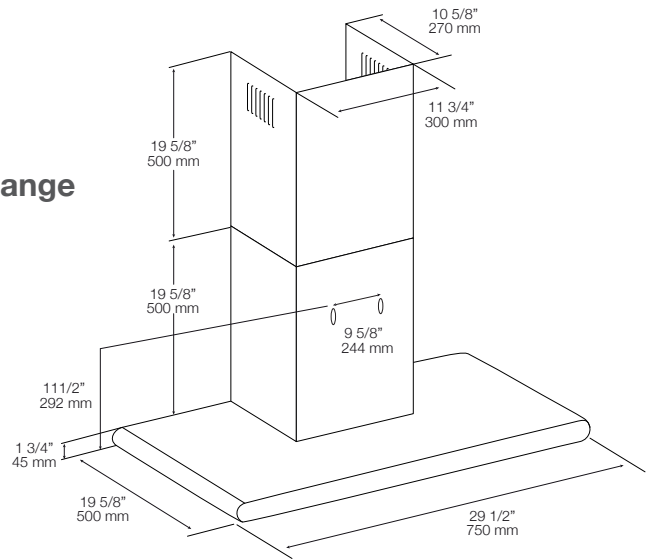

Pièces derechange

- (SW08)
- (FIL03)
- (LED02)
- (CHEX3)

T. 514.636.5445
F. 514.636.5628
info@nautika.ca
www.nautika.ca

Évacuation	Pression d'air	Bruit	Conduit
450 ± 60 CFM	150 Pa	0.7 – 6.5 Sones 35 – 67 dB	6"