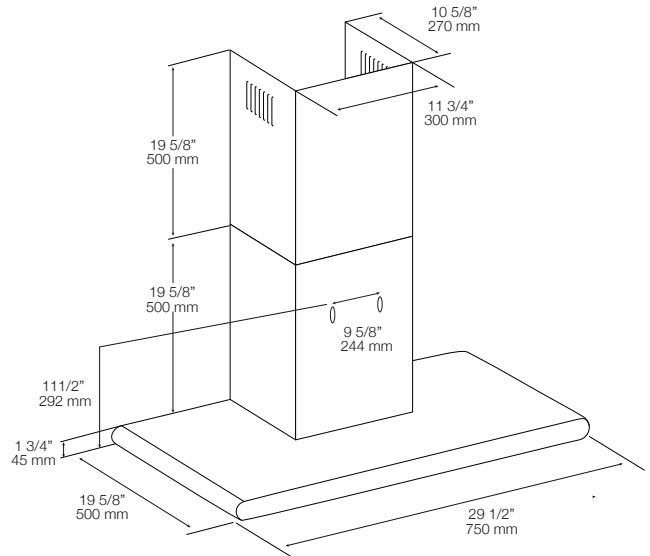

Repair parts

- (SW08)
- (FIL03)
- (LED02)
- (CHEX3)

T. 514.636.5445
F. 514.636.5628
info@nautika.ca
www.nautika.ca

CFM	Air pressure	Noise	Conduit
450 ± 60 CFM	150 Pa	0.7 – 6.5 Sones 35 – 67 dB	6"