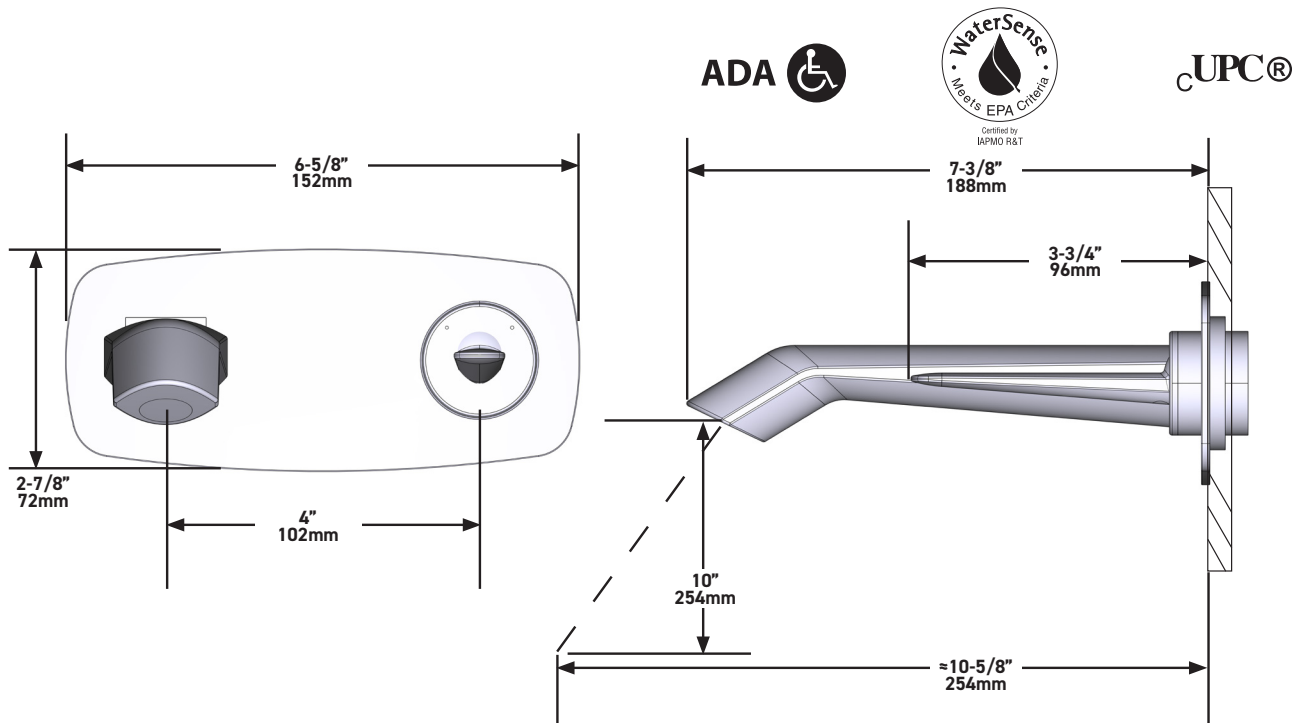

For warranty or additional information, contact:

US Customers

U.S.A.
houseofrohl.com/support
1-800-777-9762

QUEBEC / MARITIMES / WESTERN CANADA
QUÉBEC / MARITIMES / QUEST CANADIAN
QUEBEC / MARITIMOS / CANADA OCCIDENTAL
houseofrohl.ca/support
1-866-473-8442

Canadian Customers

ONTARIO
houseofrohl.ca/support
1-800-287-5354