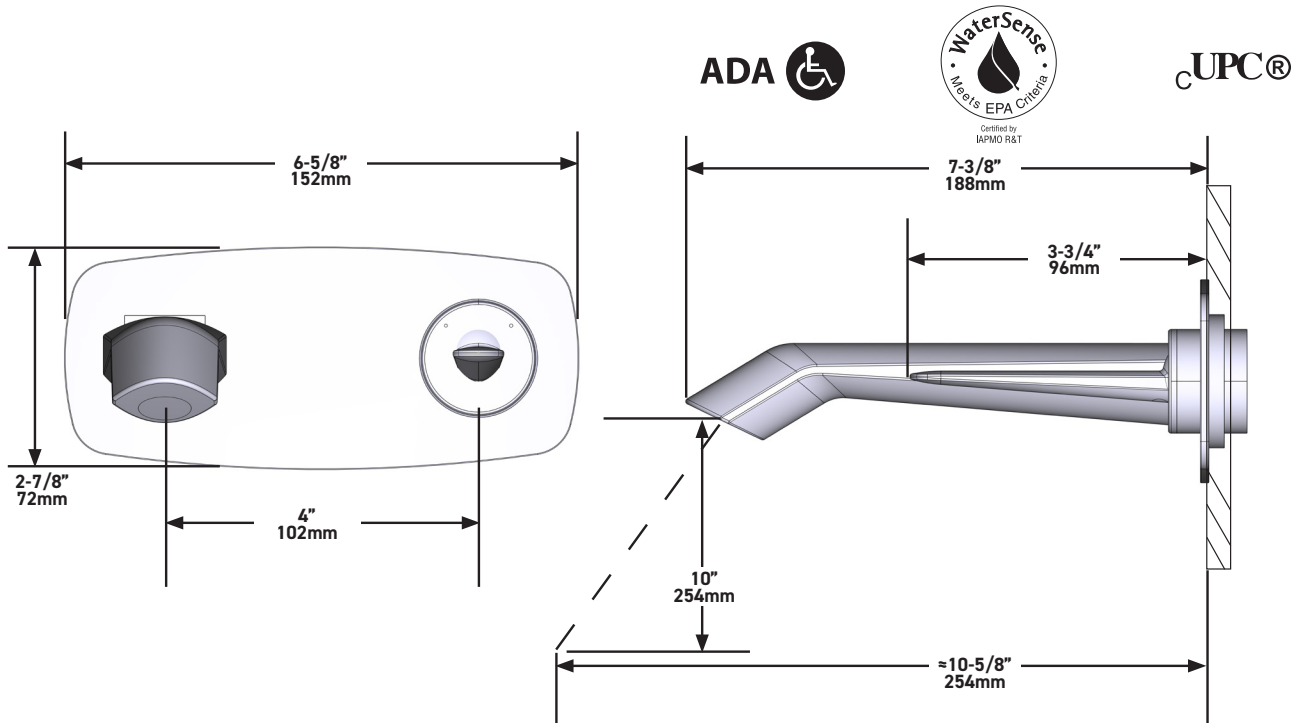

For warranty or additional information, contact:

US Customers

U.S.A.
houseofrohl.com/support
1-800-777-9762

QUEBEC / MARITIMES / WESTERN CANADA
QUÉBEC / MARITIMES / QUEST CANADIAN
QUEBEC / MARITIMOS / CANADA OCCIDENTAL
houseofrohl.ca/support
1-866-473-8442

Canadian Customers

ONTARIO
houseofrohl.ca/support
1-800-287-5354