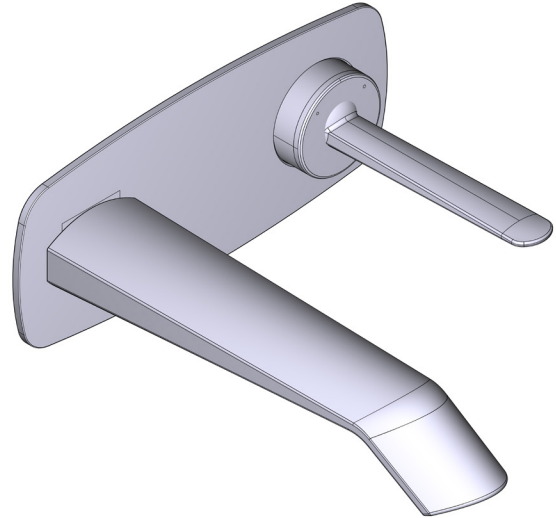

CARACTERÍSTICAS TÉCNICAS

DESCRIPCIÓN

- Cartucho cerámico
- Solo placa embellecedora
- RH360 Plomería en bruto necesaria para completar intalación
- El kit de desagüe se vende por separado

CAUDAL

- 4.5 L/min, 1.2 gpm (US) 60psi

ESTÁNDARES

- Cumple con la ADA
- CSA B125.1
- NSF/ANSI standard 61y 372
- ASME A112.18.1
- NSF /ANSI / CAN 61: Q ≤ 1

GARANTÍA

- La mayoría de los productos o piezas cuentan con "Garantías Limitadas" por defectos de fabricación. A los clientes en EE. UU. se les recomienda visitar houseofrohl.com/support y a los clientes en Canadá, houseofrohl.ca/support, para consultar las condiciones completas de la garantía de los productos y acabados.

Moldura para mezclador mural de 360° para lavabo

MODELOS: TVY360