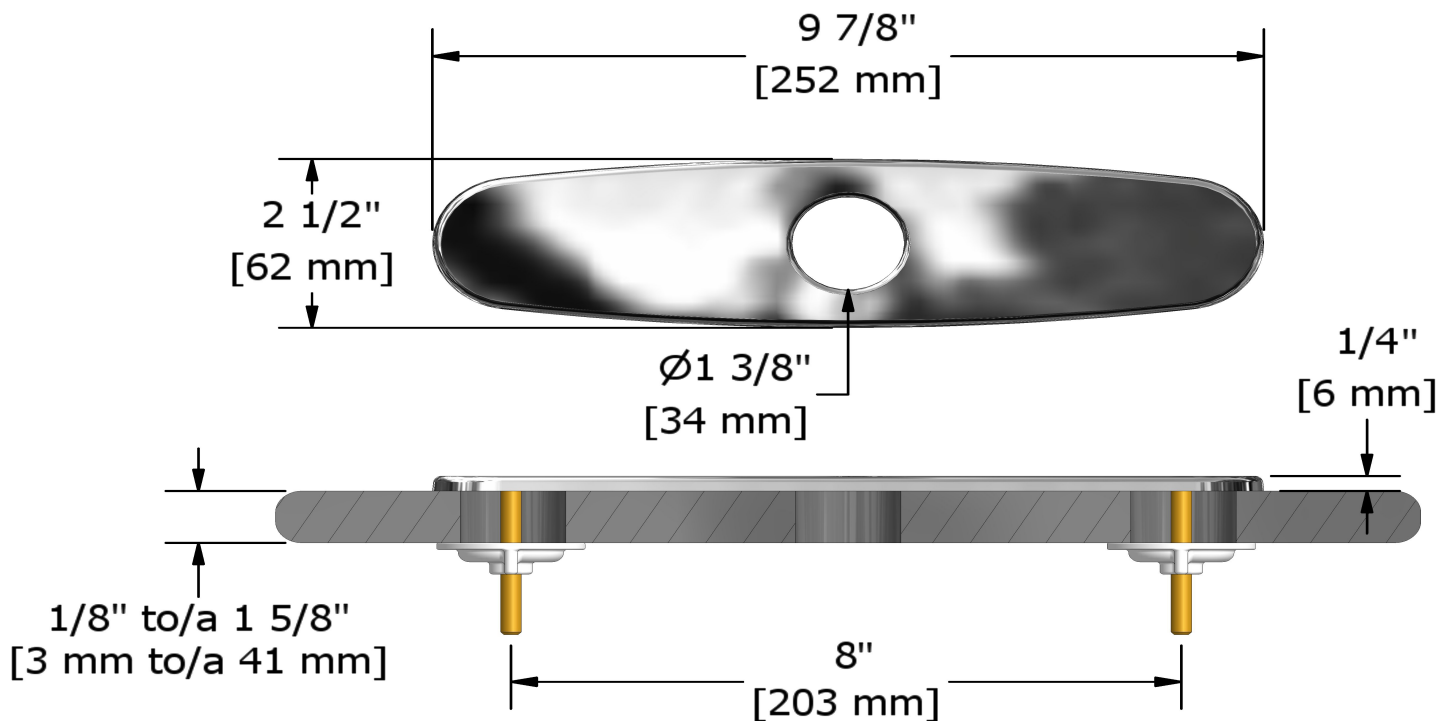

Plaque pour robinet de cuisine 8" centre  
**P5698**

## Spécifications

### Descriptions

- Kit d'attaches avec ancrage
- Laiton

Les dimensions, les modèles et les finis présentés peuvent différer.