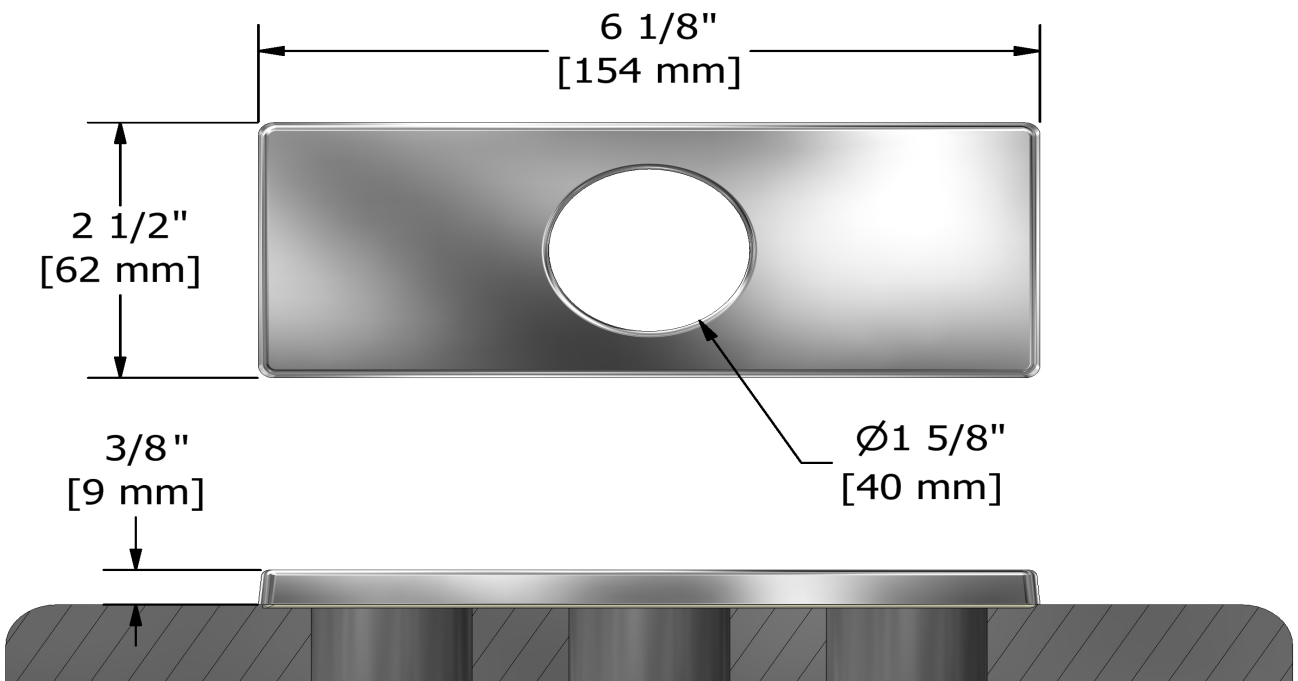

Plaque rectangulaire 4" centre
P5604

Spécifications

Description

- Laiton

Les dimensions, les modèles et les finis présentés peuvent différer.

Garantie

La robinetterie **Riobel PRO** que vous venez d'acquérir est couverte par une garantie à VIE limitée sur les cartouches. Toutes les autres pièces et finis sont garantis pour un période de cinq (5) ans à partir de la date d'achat contre tous vices de fabrication. Toutes les composantes électriques et/ou électroniques sont couvertes par une garantie limitée de 5 ans.

Service à la clientèle

Ontario, Ouest Canadien : 888-287-5354 Québec, Maritimes, États-Unis : 866-473-8442

4" center rectangular deck plate

P5604

Specifications

Description

- Brass

Sizes, models and finishes may differ from those presented.