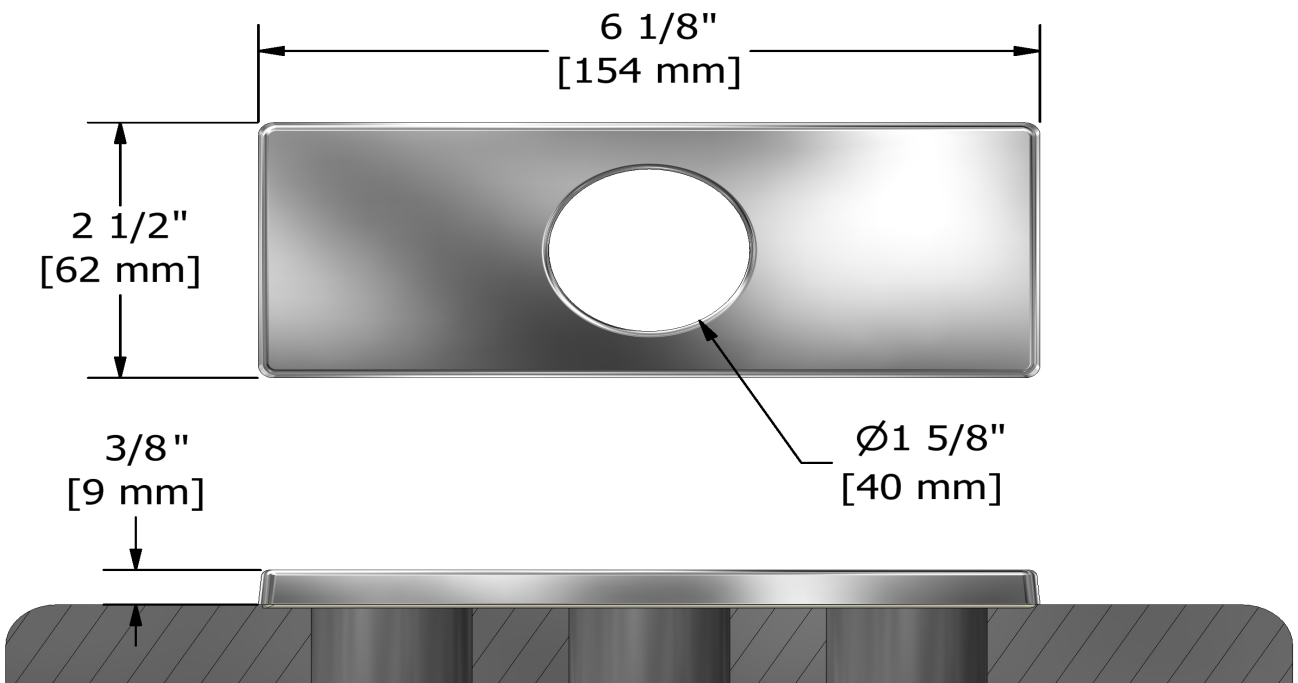

Plaque rectangulaire 4" centre
P5604

Spécifications

Description

- Laiton

Les dimensions, les modèles et les finis présentés peuvent différer.

Garantie

La robinetterie **Riobel PRO** que vous venez d'acquérir est couverte par une garantie à VIE limitée sur les cartouches. Toutes les autres pièces et finis sont garantis pour un période de cinq (5) ans à partir de la date d'achat contre tous vices de fabrication. Toutes les composantes électriques et/ou électroniques sont couvertes par une garantie limitée de 5 ans.

Service à la clientèle

Ontario, Ouest Canadien : 888-287-5354 Québec, Maritimes, États-Unis : 866-473-8442

4" center rectangular deck plate

P5604

Specifications

Description

- Brass

Sizes, models and finishes may differ from those presented.