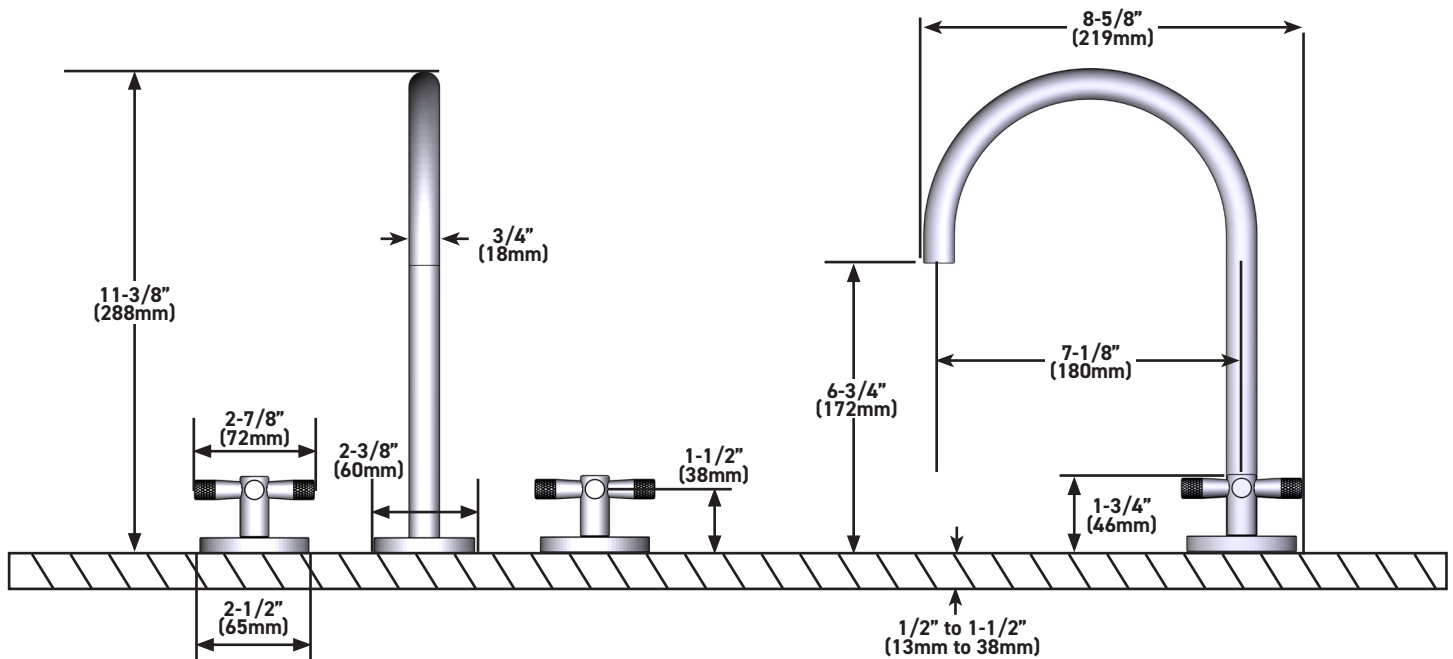

SPECIFICATIONS

DESCRIPTION

- C-spout design with cross handles
- 2 x 1" mounting holes for the side valves
- 1 x 1 9/32" hole for the spout
- Complements: Amahle™ Collection

FLOW

- 1.2 GPM at 60 PSI (CEC compliant)

Amahle™ Widespread Lavatory Faucet With C-Spout

MODELS: AM08D3XM

For warranty or additional information, contact:

US Customers

U.S.A.
houseofrohl.com/support
 1-800-777-9762

QUEBEC / MARITIMES / WESTERN CANADA
 QUÉBEC / MARITIMES / OUEST CANADIEN
 QUEBEC / MARITIMOS / CANADA OCCIDENTAL
houseofrohl.ca/support
 1-866-473-8442

Canadian Customers

ONTARIO
houseofrohl.ca/support
 1-800-287-5354

SPÉCIFICATIONS

DESCRIPTION

- Modèle avec bec en C et poignées cruciformes
- Trous d'installation de 2 po x 1 po pour les soupapes latérales
- Trou de 1 po x 1 9/32 po pour le bec
- Complète la collection Amahle^{MC}

Canadian Customers

ONTARIO
houseofrohl.ca/support
 1-800-287-5354

ESPECIFICACIONES

DESCRIPCIÓN

- Diseño de pico en C con manijas en cruz
- 2 orificios de montaje de 1" para las válvulas laterales
- 1 orificio de 1 9/32" para el pico
- Complementos: Colección Amahle™