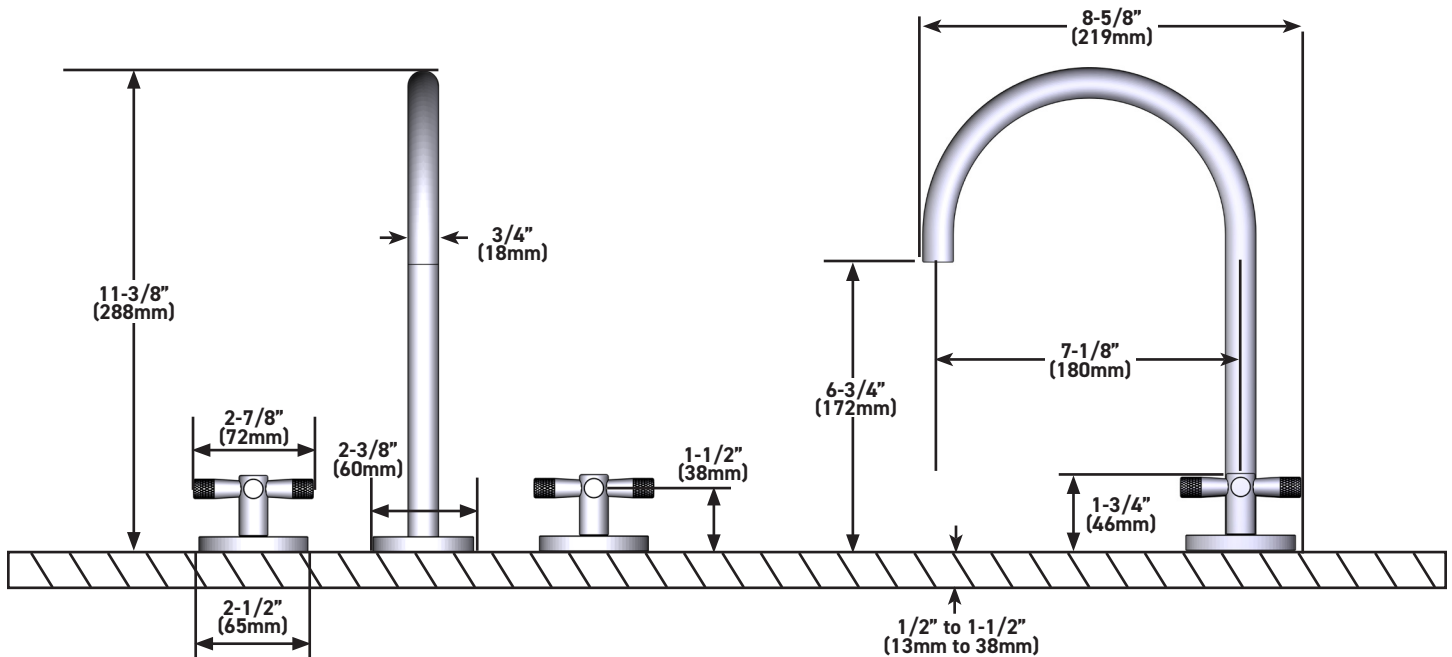

SPECIFICATIONS

DESCRIPTION

- C-spout design with cross handles
- 2 x 1" mounting holes for the side valves
- 1 x 1 9/32" hole for the spout
- Complements: Amahle™ Collection

FLOW

- 1.2 GPM at 60 PSI (CEC compliant)

Canadian Customers

ONTARIO
houseofrohl.ca/support
 1-800-287-5354

SPÉCIFICATIONS

DESCRIPTION

- Modèle avec bec en C et poignées cruciformes
- Trous d'installation de 2 po x 1 po pour les soupapes latérales
- Trou de 1 po x 1 9/32 po pour le bec
- Complète la collection Amahle^{MC}

Robinet de lavabo à poignées éloignées et bec en C Amahle^{MC}

MODÈLES : AM08D3XM

For warranty or additional information, contact:

US Customers

U.S.A.
houseofrohl.com/support
 1-800-777-9762

QUEBEC / MARITIMES / WESTERN CANADA
 QUÉBEC / MARITIMES / OUEST CANADIEN
 QUEBEC / MARITIMOS / CANADA OCCIDENTAL
houseofrohl.ca/support
 1-866-473-8442

Canadian Customers

ONTARIO
houseofrohl.ca/support
 1-800-287-5354

ESPECIFICACIONES

DESCRIPCIÓN

- Diseño de pico en C con manijas en cruz
- 2 orificios de montaje de 1" para las válvulas laterales
- 1 orificio de 1 9/32" para el pico
- Complementos: Colección Amahle™