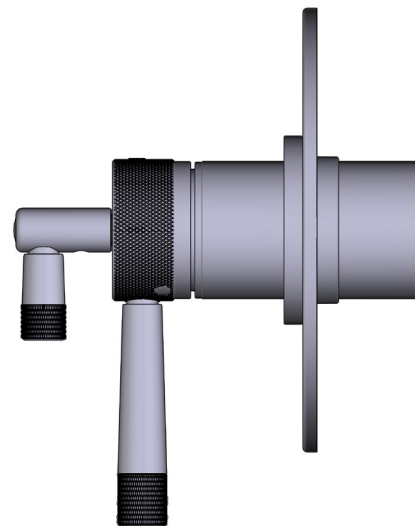

SPECIFICATIONS

DESCRIPTION

- Patented valve technology with both thermostatic and pressure balance functionality
- Temperature and volume control
- 5 functions: 3 outlets, with sharing between 2 outlets
- Rough-in valve sold separately
- Order R45 therm & pressure balance rough-in valve to complete
- Cartridge ships with trim set 0955
- Not CEC compliant
- Extension kits available, 1 1/4" EXT23KIT114 and 3/4" EXT23KIT34

Amahle™ 1/2" Therm & Pressure Balance Trim with 5 Functions (Shared)

MODELS: TAM45W1LM

ADA  cUPC®

For warranty or additional information, contact:

US Customers

U.S.A.
houseofrohl.com/support
1-800-777-9762

Riobel

PERRIN & ROWE®
LONDON

victoria ⊕ albert®

ROHL

SPÉCIFICATIONS

DESCRIPTION

- Technologie de soupape brevetée et fonctionnalités thermostatique et d'équilibrage de pression
- Commandes de température et de débit
- 5 fonctions : 3 sorties, 2 sorties partagées
- Soupape de plomberie brute vendue séparément
- Commander une soupape de plomberie brute thermostatique à équilibrage de pression no R45 pour procéder à l'installation complète
- La cartouche est expédiée avec la trousse de garniture no 0955
- Non conforme aux normes de la CEC
- Trusses de rallonge disponibles : la trousse no EXT23KIT114 de 1 1/4 po et la trousse no EXT23KIT34 de 3/4 po