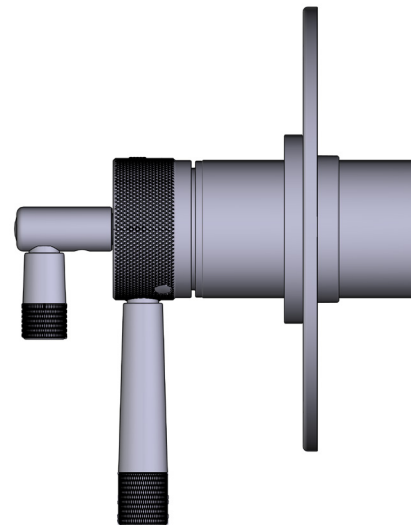

SPECIFICATIONS

DESCRIPTION

- Patented valve technology with both thermostatic and pressure balance functionality
- Temperature and volume control
- 5 functions: 3 outlets, with sharing between 2 outlets
- Rough-in valve sold separately
- Order R45 therm & pressure balance rough-in valve to complete
- Cartridge ships with trim set 0955
- Not CEC compliant
- Extension kits available, 1 1/4" EXT23KIT114 and 3/4" EXT23KIT34

Riobel

PERRIN & ROWE®
LONDON

victoria ⊕ albert®

ROHL

SPÉCIFICATIONS

DESCRIPTION

- Technologie de soupape brevetée et fonctionnalités thermostatique et d'équilibrage de pression
- Commandes de température et de débit
- 5 fonctions : 3 sorties, 2 sorties partagées
- Soupape de plomberie brute vendue séparément
- Commander une soupape de plomberie brute thermostatique à équilibrage de pression no R45 pour procéder à l'installation complète
- La cartouche est expédiée avec la trousse de garniture no 0955
- Non conforme aux normes de la CEC
- Trusses de rallonge disponibles : la trousse no EXT23KIT114 de 1 1/4 po et la trousse no EXT23KIT34 de 3/4 po

Garniture de soupape thermostatique à équilibrage de pression de 1/2 po, à 5 fonctions (partagées) Amahle^{MC}

MODÈLES : TAM45W1LM

ADA  cUPC[®]

For warranty or additional information, contact:

US Customers

ONTARIO
houseofrohl.ca/support
1-800-287-5354

ESPECIFICACIONES

DESCRIPCIÓN

- Tecnología de válvula patentada con función termostática y de equilibrio de presión
- Control de temperatura y volumen
- 5 funciones: 3 salidas, con reparto entre 2 salidas
- La válvula empotrada se vende por separado
- Pida la válvula térmica y de equilibrio de presión R45 para completar la instalación
- El cartucho se envía con el juego de molduras 0955
- No cumple con las normas de la CEC
- Kits de extensión disponibles, EXT23KIT114 de 1 1/4" y EXT23KIT34 de 3/4"