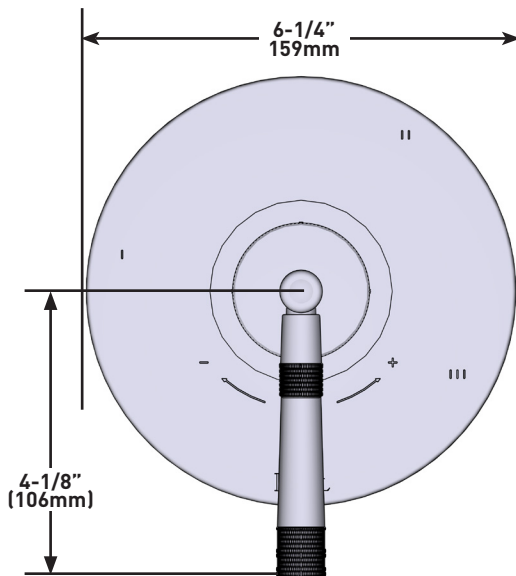

For warranty or additional information, contact:

US Customers

U.S.A.
houseofrohl.com/support
1-800-777-9762

QUEBEC / MARITIMES / WESTERN CANADA
QUÉBEC / MARITIMES / OUEST CANADIEN
QUEBEC / MARITIMOS / CANADA OCCIDENTAL
houseofrohl.ca/support
1-866-473-8442

Canadian Customers

ONTARIO
houseofrohl.ca/support
1-800-287-5354