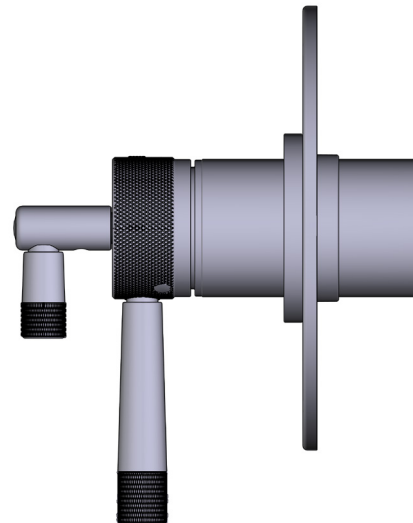

Riobel

PERRIN & ROWE®
LONDON

victoria ⊕ albert®

ROHL

SPÉCIFICATIONS

DESCRIPTION

- Technologie de soupape brevetée et fonctionnalités thermostatique et d'équilibrage de pression
- Commandes de température et de débit
- 5 fonctions : 3 sorties, 2 sorties partagées
- Soupape de plomberie brute vendue séparément
- Commander une soupape de plomberie brute thermostatique à équilibrage de pression no R45 pour procéder à l'installation complète
- La cartouche est expédiée avec la trousse de garniture no 0955
- Non conforme aux normes de la CEC
- Trusses de rallonge disponibles : la trousse no EXT23KIT114 de 1 1/4 po et la trousse no EXT23KIT34 de 3/4 po

ONTARIO
houseofrohl.ca/support
1-800-287-5354

ESPECIFICACIONES

DESCRIPCIÓN

- Tecnología de válvula patentada con función termostática y de equilibrio de presión
- Control de temperatura y volumen
- 5 funciones: 3 salidas, con reparto entre 2 salidas
- La válvula empotrada se vende por separado
- Pida la válvula térmica y de equilibrio de presión R45 para completar la instalación
- El cartucho se envía con el juego de molduras 0955
- No cumple con las normas de la CEC
- Kits de extensión disponibles, EXT23KIT114 de 1 1/4" y EXT23KIT34 de 3/4"

Moldura Amahle™ de equilibrio térmico y de presión de 1/2" con 5 funciones (Compartida)

MODELOS: TAM45W1LM

ADA  cUPC®

For warranty or additional information, contact:

US Customers

U.S.A.
houseofrohl.com/support
1-800-777-9762