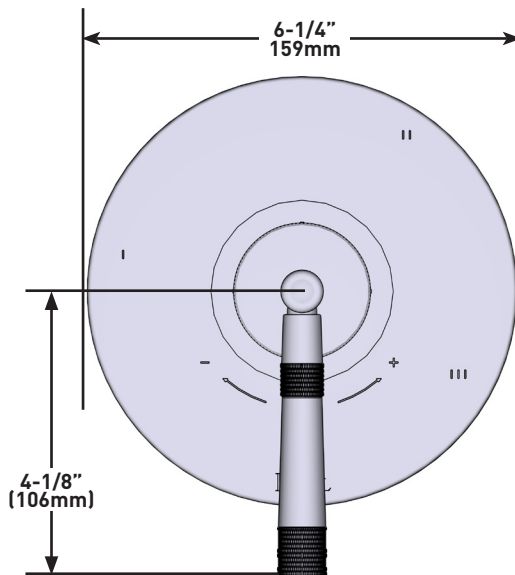

SPECIFICATIONS

DESCRIPTION

- Patented valve technology with both thermostatic and pressure balance functionality
- Temperature and volume control
- 5 functions: 3 outlets, with sharing between 2 outlets
- Rough-in valve sold separately
- Order R45 therm & pressure balance rough-in valve to complete
- Cartridge ships with trim set 0955
- Not CEC compliant
- Extension kits available, 1 1/4" EXT23KIT114 and 3/4" EXT23KIT34

Amahle™ 1/2" Therm & Pressure Balance Trim with 5 Functions (Shared)

MODELS: TAM45W1LM

ADA  cUPC®

For warranty or additional information, contact:

US Customers

U.S.A.
houseofrohl.com/support
1-800-777-9762

Riobel

PERRIN & ROWE®
LONDON

victoria ⊕ albert®

ROHL

SPÉCIFICATIONS

DESCRIPTION

- Technologie de soupape brevetée et fonctionnalités thermostatique et d'équilibrage de pression
- Commandes de température et de débit
- 5 fonctions : 3 sorties, 2 sorties partagées
- Soupape de plomberie brute vendue séparément
- Commander une soupape de plomberie brute thermostatique à équilibrage de pression no R45 pour procéder à l'installation complète
- La cartouche est expédiée avec la trousse de garniture no 0955
- Non conforme aux normes de la CEC
- Trusses de rallonge disponibles : la trousse no EXT23KIT114 de 1 1/4 po et la trousse no EXT23KIT34 de 3/4 po