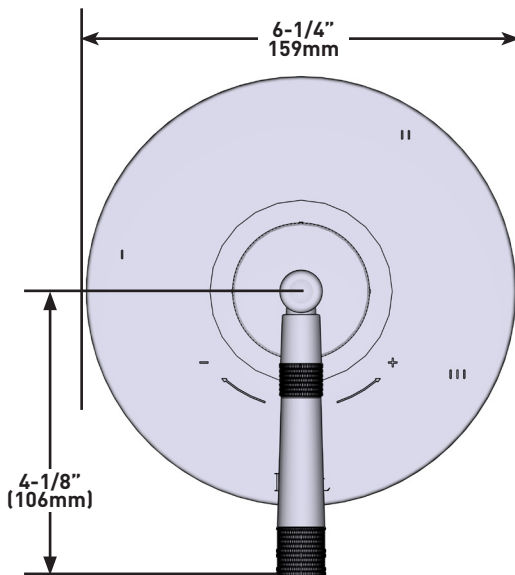

Riobel

PERRIN & ROWE®
LONDON

victoria ⊕ albert®

ROHL

SPÉCIFICATIONS

DESCRIPTION

- Technologie de soupape brevetée et fonctionnalités thermostatique et d'équilibrage de pression
- Commandes de température et de débit
- 5 fonctions : 3 sorties, 2 sorties partagées
- Soupape de plomberie brute vendue séparément
- Commander une soupape de plomberie brute thermostatique à équilibrage de pression no R45 pour procéder à l'installation complète
- La cartouche est expédiée avec la trousse de garniture no 0955
- Non conforme aux normes de la CEC
- Trusses de rallonge disponibles : la trousse no EXT23KIT114 de 1 1/4 po et la trousse no EXT23KIT34 de 3/4 po

Garniture de soupape thermostatique à équilibrage de pression de 1/2 po, à 5 fonctions (partagées) Amahle^{MC}

MODÈLES : TAM45W1LM

ADA  cUPC[®]

For warranty or additional information, contact:

US Customers