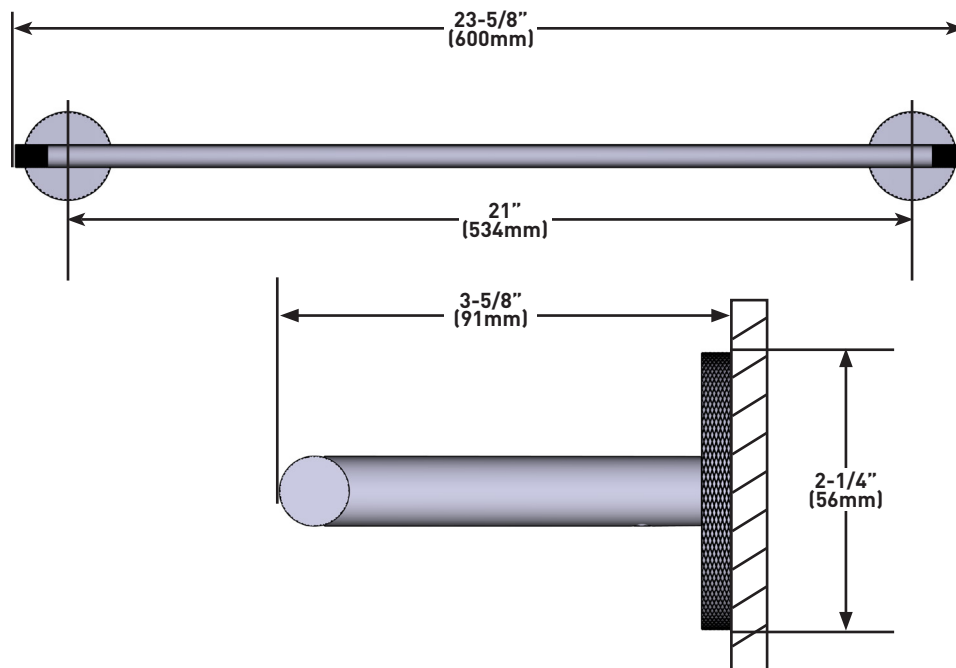

For warranty or additional information, contact:

US Customers

U.S.A.
houseofrohl.com/support
1-800-777-9762

Canadian Customers

ONTARIO
houseofrohl.ca/support
1-800-287-5354

QUEBEC / MARITIMES / WESTERN CANADA
QUÉBEC / MARITIMES / OUEST CANADIEN
QUEBEC / MARITIMOS / CANADA OCCIDENTAL
houseofrohl.ca/support
1-866-473-8442