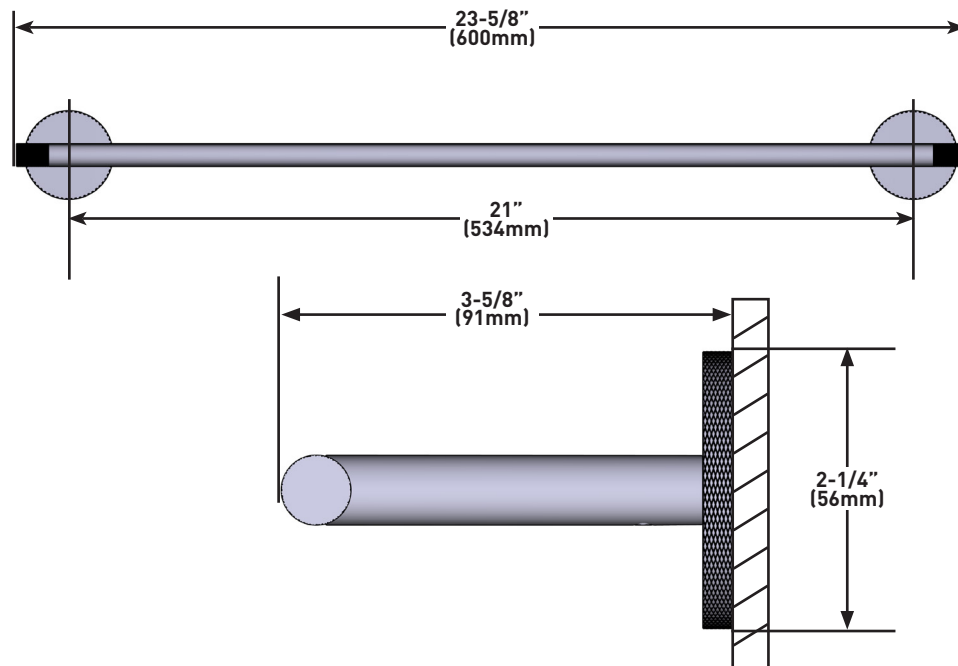

For warranty or additional information, contact:

US Customers

U.S.A.
houseofrohl.com/support
1-800-777-9762

Canadian Customers

QUEBEC / MARITIMES / WESTERN CANADA
QUÉBEC / MARITIMES / OUEST CANADIEN
QUEBEC / MARITIMOS / CANADA OCCIDENTAL
houseofrohl.ca/support
1-866-473-8442

ONTARIO
houseofrohl.ca/support
1-800-287-5354