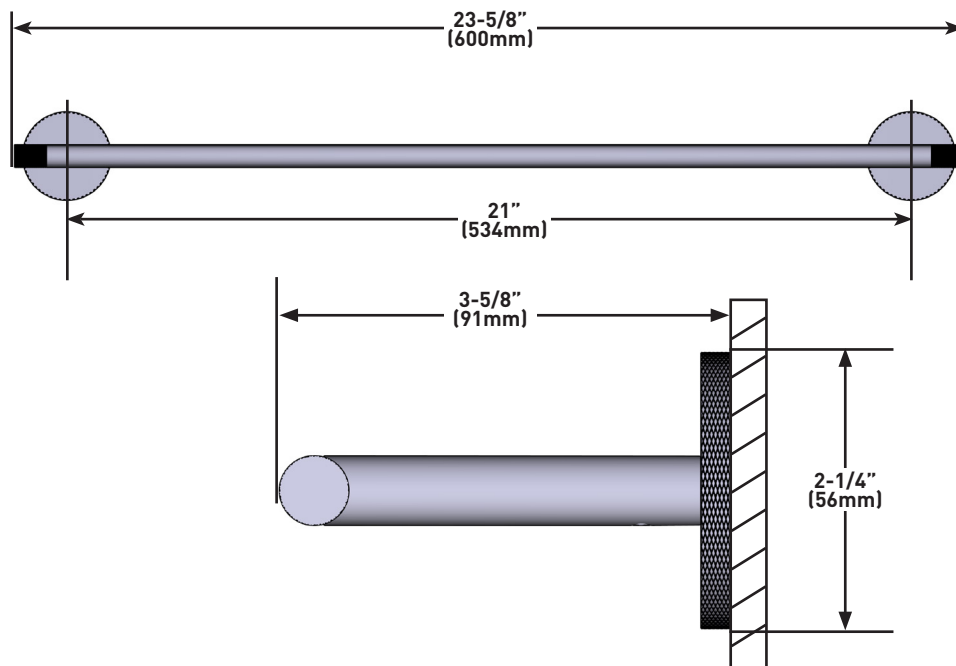

For warranty or additional information, contact:

US Customers

U.S.A.
houseofrohl.com/support
1-800-777-9762

QUEBEC / MARITIMES / WESTERN CANADA
QUÉBEC / MARITIMES / OUEST CANADIEN
QUEBEC / MARITIMOS / CANADA OCCIDENTAL
houseofrohl.ca/support
1-866-473-8442

Canadian Customers

ONTARIO
houseofrohl.ca/support
1-800-287-5354