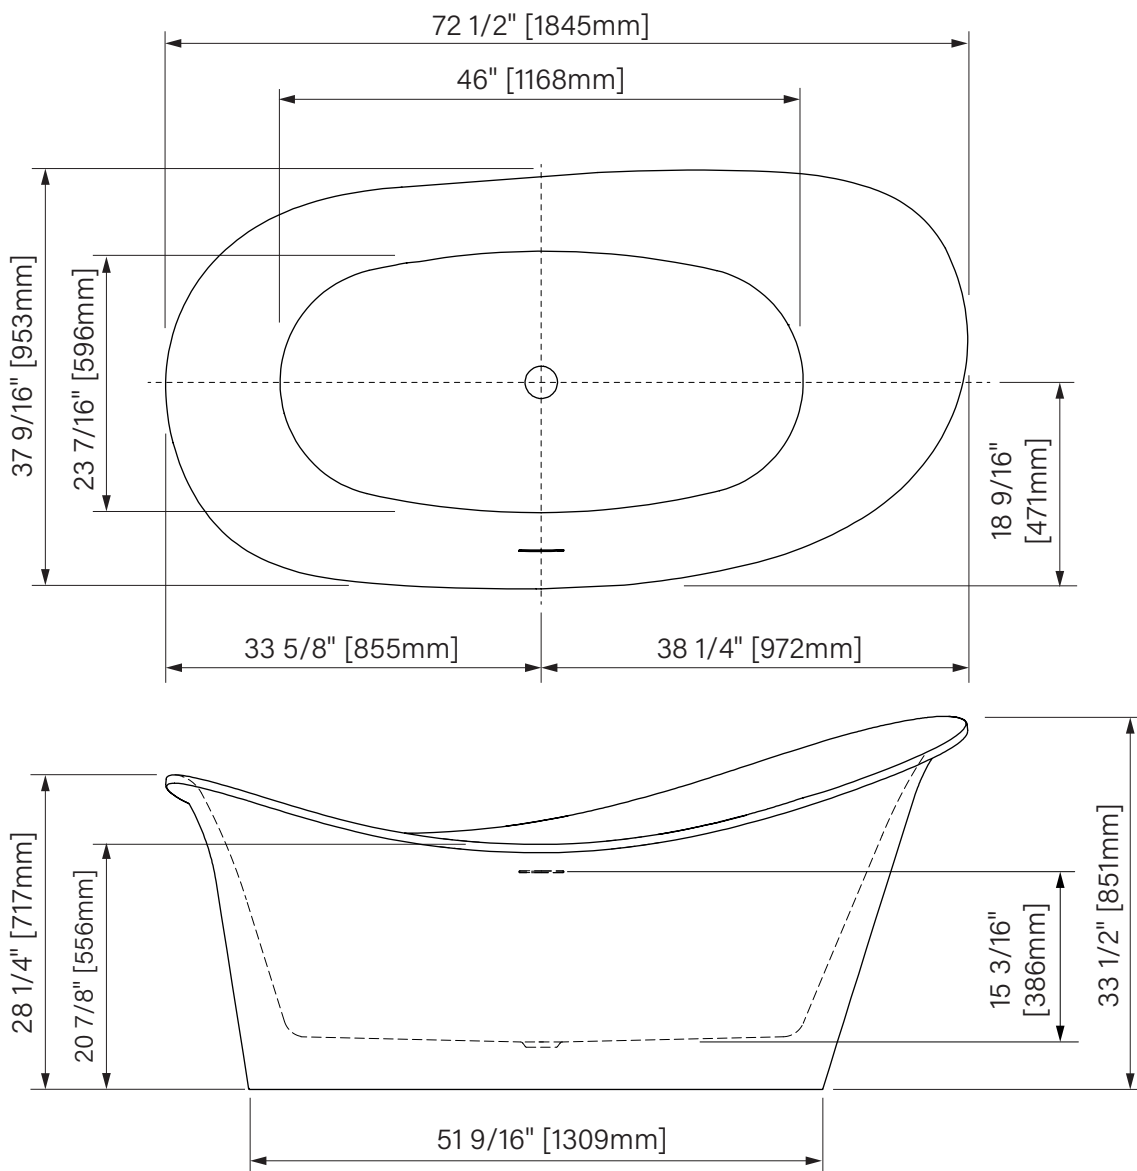

Evora

Acrylic freestanding bathtub
Glossy white
Exterior color option silver or gold leafs
72 1/2" x 37 9/16" x 33 1/2"
1845mm x 953mm x 851mm
Immersion point 15 3/16"
Water capacity :
66 gal. US / 250L

Baignoire autoportante en acrylique
Blanc lustré
Option couleur extérieur feuilles d'argent ou d'or
72 1/2" x 37 9/16" x 33 1/2"
1845mm x 953mm x 851mm
Point d'immersion 15 3/16"
Capacité d'eau :
66 gal. É.U. / 250L

The dimensions are subject to manufacturer's tolerance and may change without notice.

Les dimensions sont soumises à des tolérances de fabrication et peuvent changer sans préavis.

Slik
PORTFOLIO