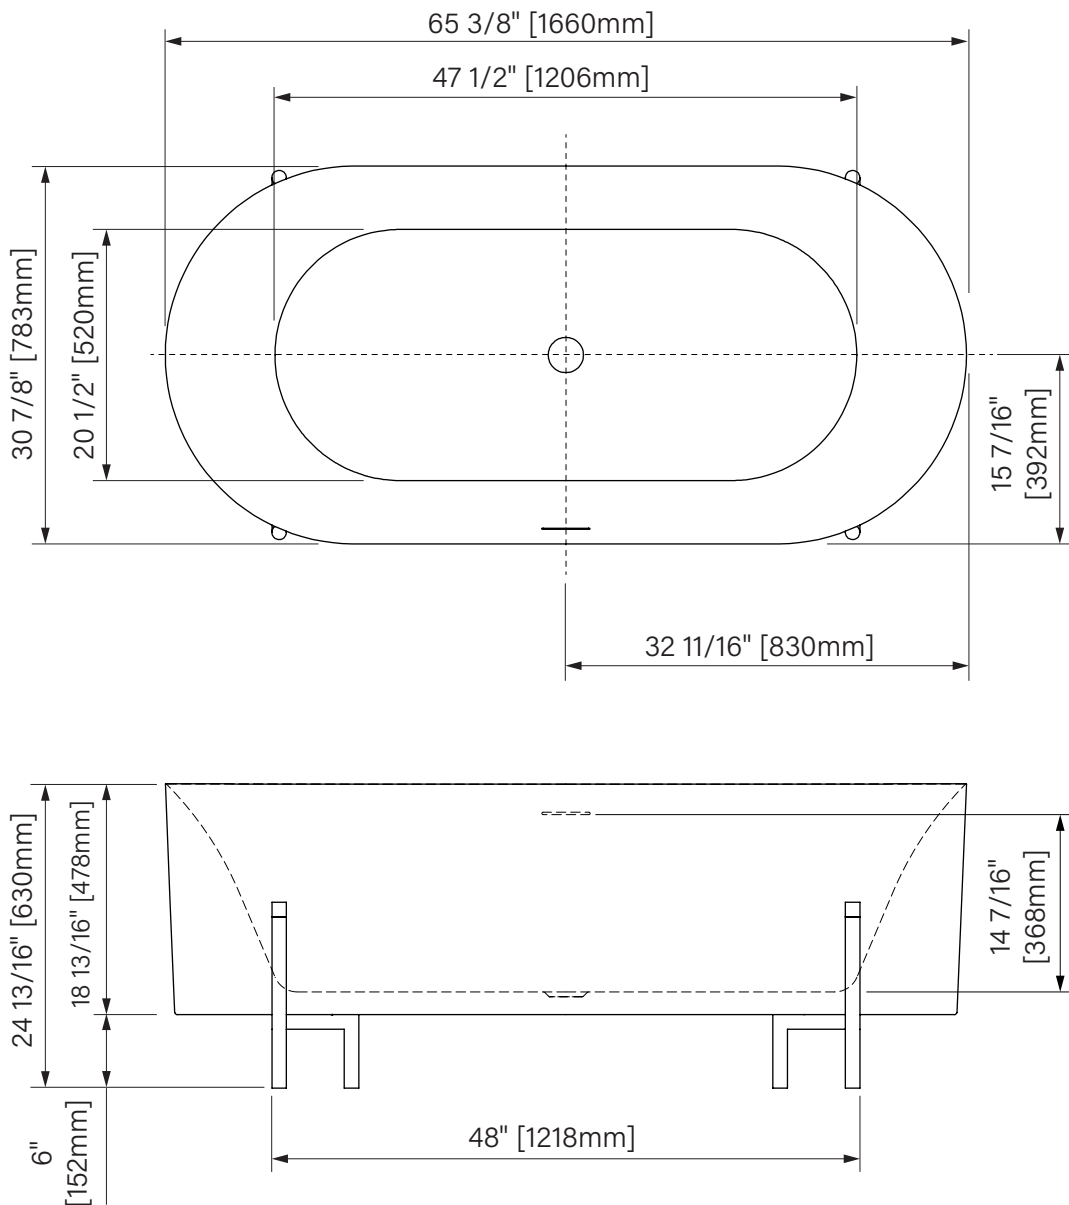

# Otton

Acrylic freestanding bathtub  
Glossy white  
Black, brushed or polished SS legs  
65 3/8" x 30 7/8" x 24 13/16"  
1660mm x 783mm x 630mm  
Immersion point 14 7/16"  
Water capacity :  
72 gal. US / 271L

Baignoire autoportante en acrylique  
Blanc lustré  
Pattes en acier inoxydable noir, brossé ou poli  
65 3/8" x 30 7/8" x 24 13/16"  
1660mm x 783mm x 630mm  
Point d'immersion 14 7/16"  
Capacité d'eau :  
72 gal. É.U. / 271L

The dimensions are subject to manufacturer's tolerance and may change without notice.

Les dimensions sont soumises à des tolérances de fabrication et peuvent changer sans préavis.

**Slik**  
PORTFOLIO