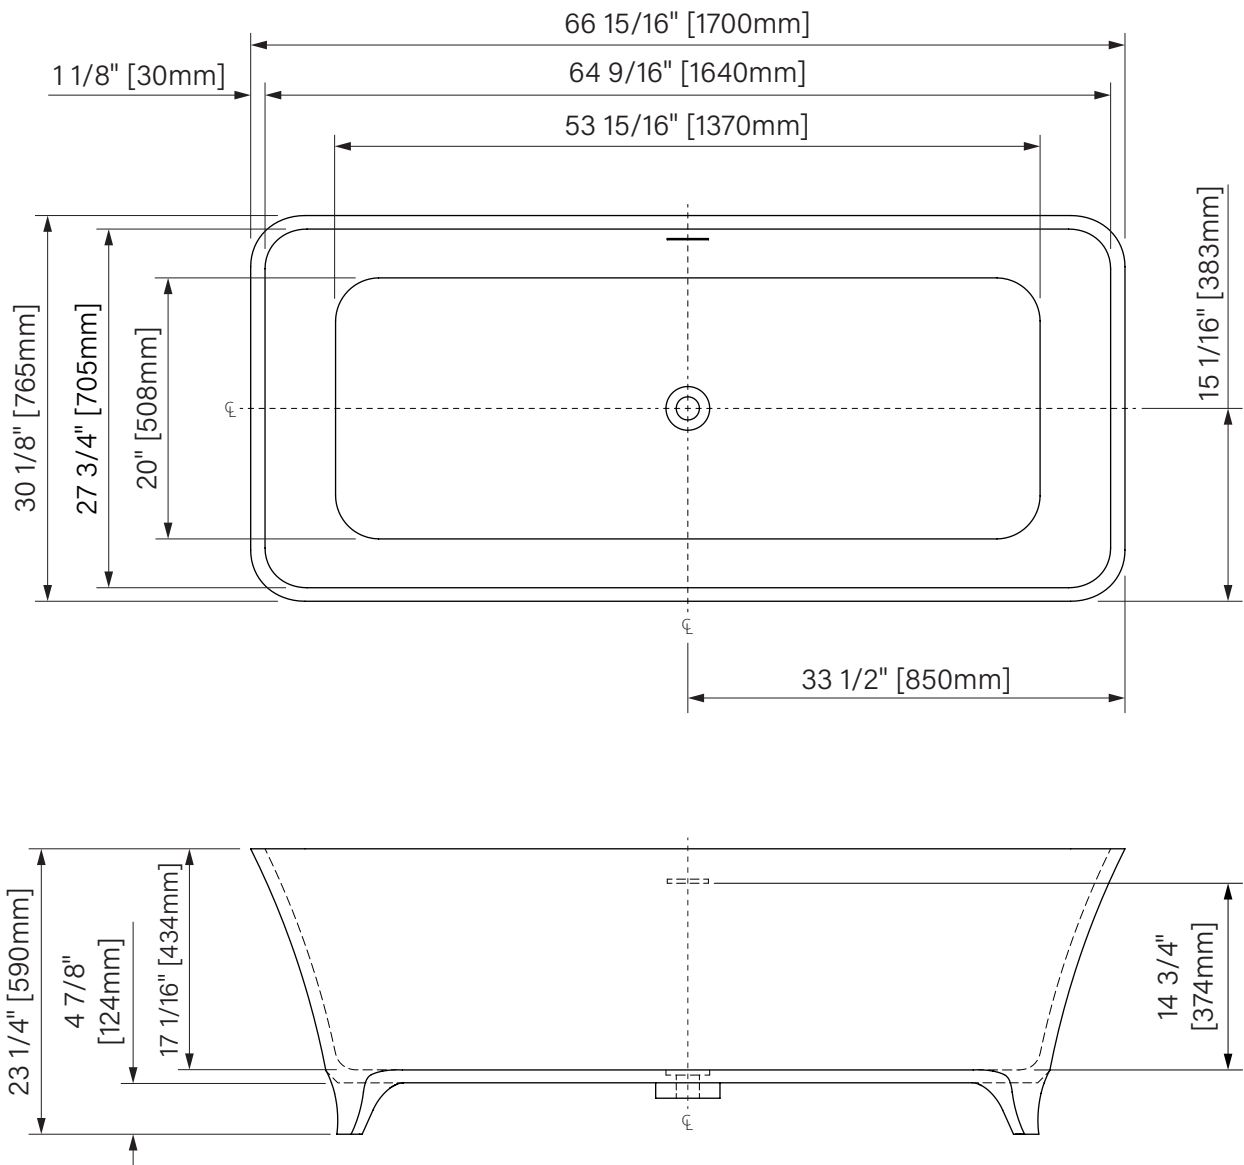

Vecchio

Freestanding Bathtub
Matte white solid surface
66 15/16" x 30 1/8" x 23 1/4"
1700mm x 765mm x 590mm
Immersion point 14 3/4"
Water capacity :
79 gal. US / 298L

Baignoire autoportante
Surface solide blanc mat
66 15/16" x 30 1/8" x 23 1/4"
1700mm x 765mm x 590mm
Point d'immersion 14 3/4"
Capacité d'eau :
79 gal. É.U. / 298L

The dimensions are subject to manufacturer's tolerance and may change without notice.

Les dimensions sont soumises à des tolérances de fabrication et peuvent changer sans préavis.

Slik
PORTFOLIO