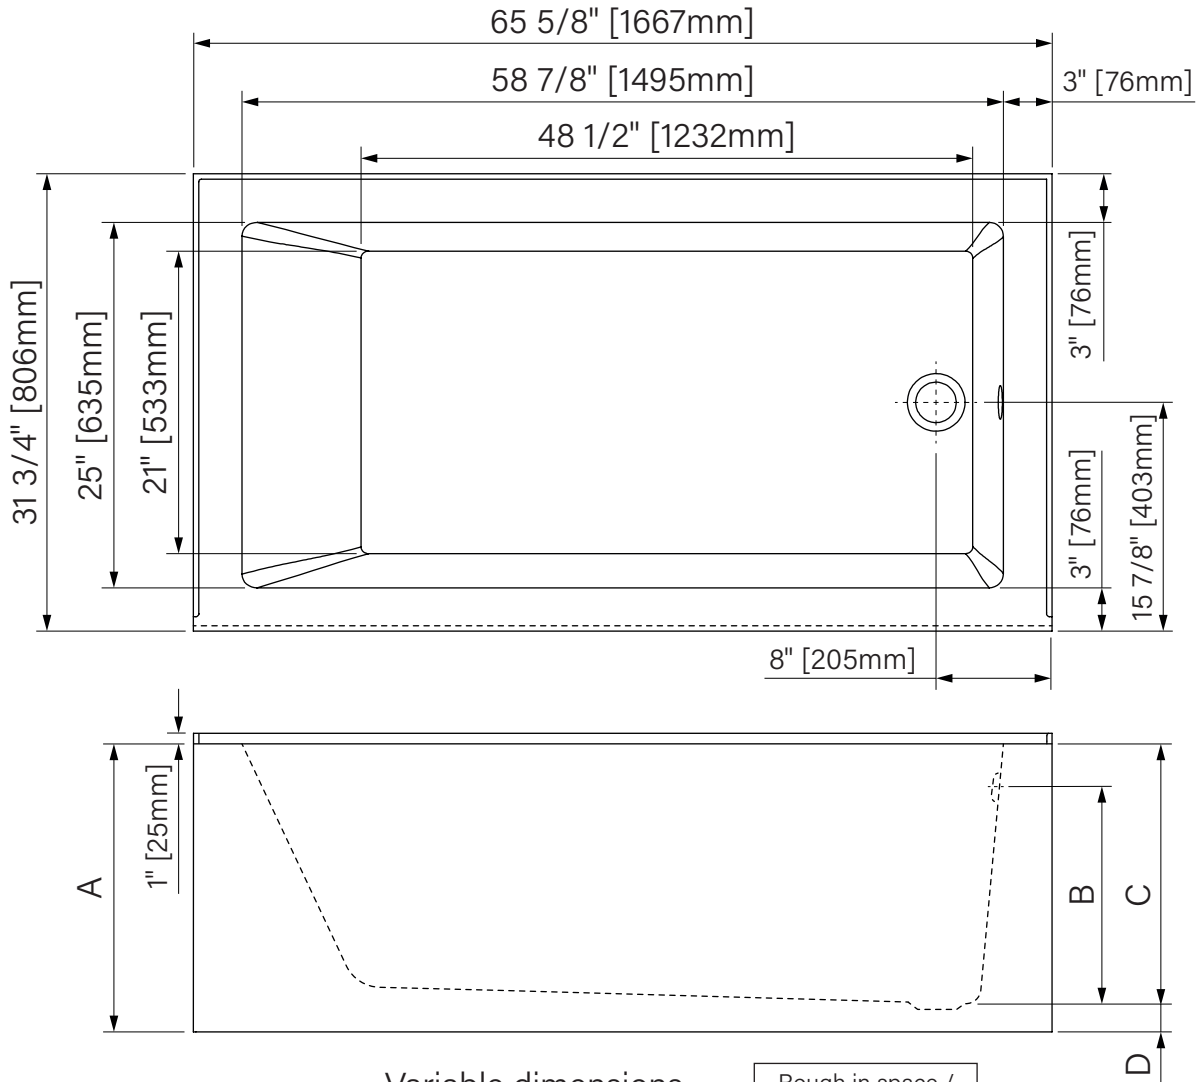

AVENCIA I

Alcove skirt bathtub
 Glossy White Acrylic
 65 5/8" x 31 3/4" x A
 1667mm x 806mm x A
 Immersion point B
 Water capacity E

Baignoire avec jupe en alcôve
 Acrylique blanc lusté
 65 5/8" x 31 3/4" x A
 1667mm x 806mm x A
 Point d'immersion B
 Capacité d'eau E

	Variable dimensions <i>Dimensions variables</i>		Rough in space / <i>Dégagement sous baignoire</i>
	6632 x 17	6632 x 20	6632 x 20
A	17" [432mm]	20" [508mm]	20" [508mm]
B	10 3/4" [273mm]	13 3/4" [379mm]	10 3/4" [273mm]
C	14 1/4" [362mm]	17 1/2" [445mm]	14 1/4" [362mm]
D	2 1/2" [64mm]	2 1/2" [64mm]	5 1/2" [140mm]
E	54gal. [201L]	68gal. [257L]	54gal [201L]

U.S. gallon / gallons É.U.

The dimensions are subject to manufacturer's tolerance and may change without notice.

Les dimensions sont soumises à des tolérances de fabrication et peuvent changer sans préavis.