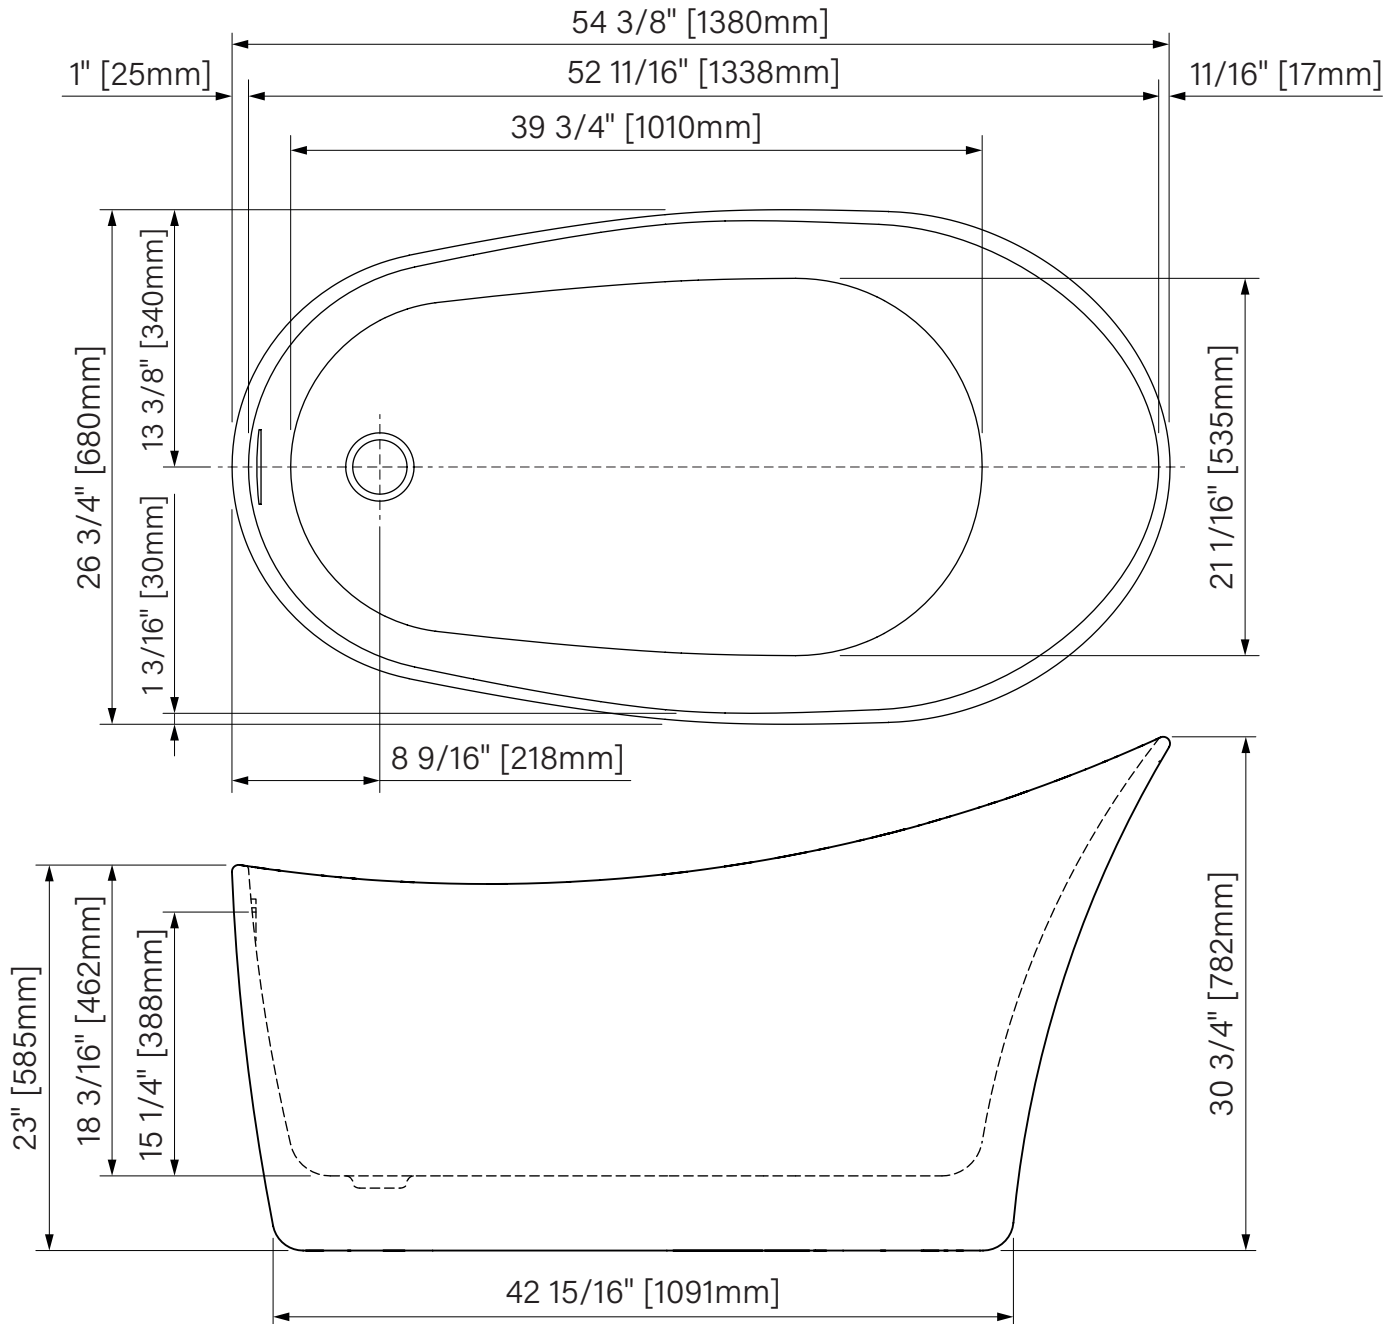

KANWA

Freestanding bathtub

Glossy White Acrylic

54 3/8" x 26 3/4" x 30 3/4"

1380mm x 680mm x 782mm

Immersion point 15 1/4" / 388mm

Water capacity 59 gal U.S. / 222L

Baignoire autoportante

Acrylique blanc lusté

54 3/8" x 26 3/4" x 30 3/4"

1380mm x 680mm x 782mm

Point d'immersion 15 1/4" / 388mm

Capacité d'eau 59 gal É.U. / 222L

The dimensions are subject to manufacturer's tolerance and may change without notice.

Les dimensions sont soumises à des tolérances de fabrication et peuvent changer sans préavis.

www.zitta.ca