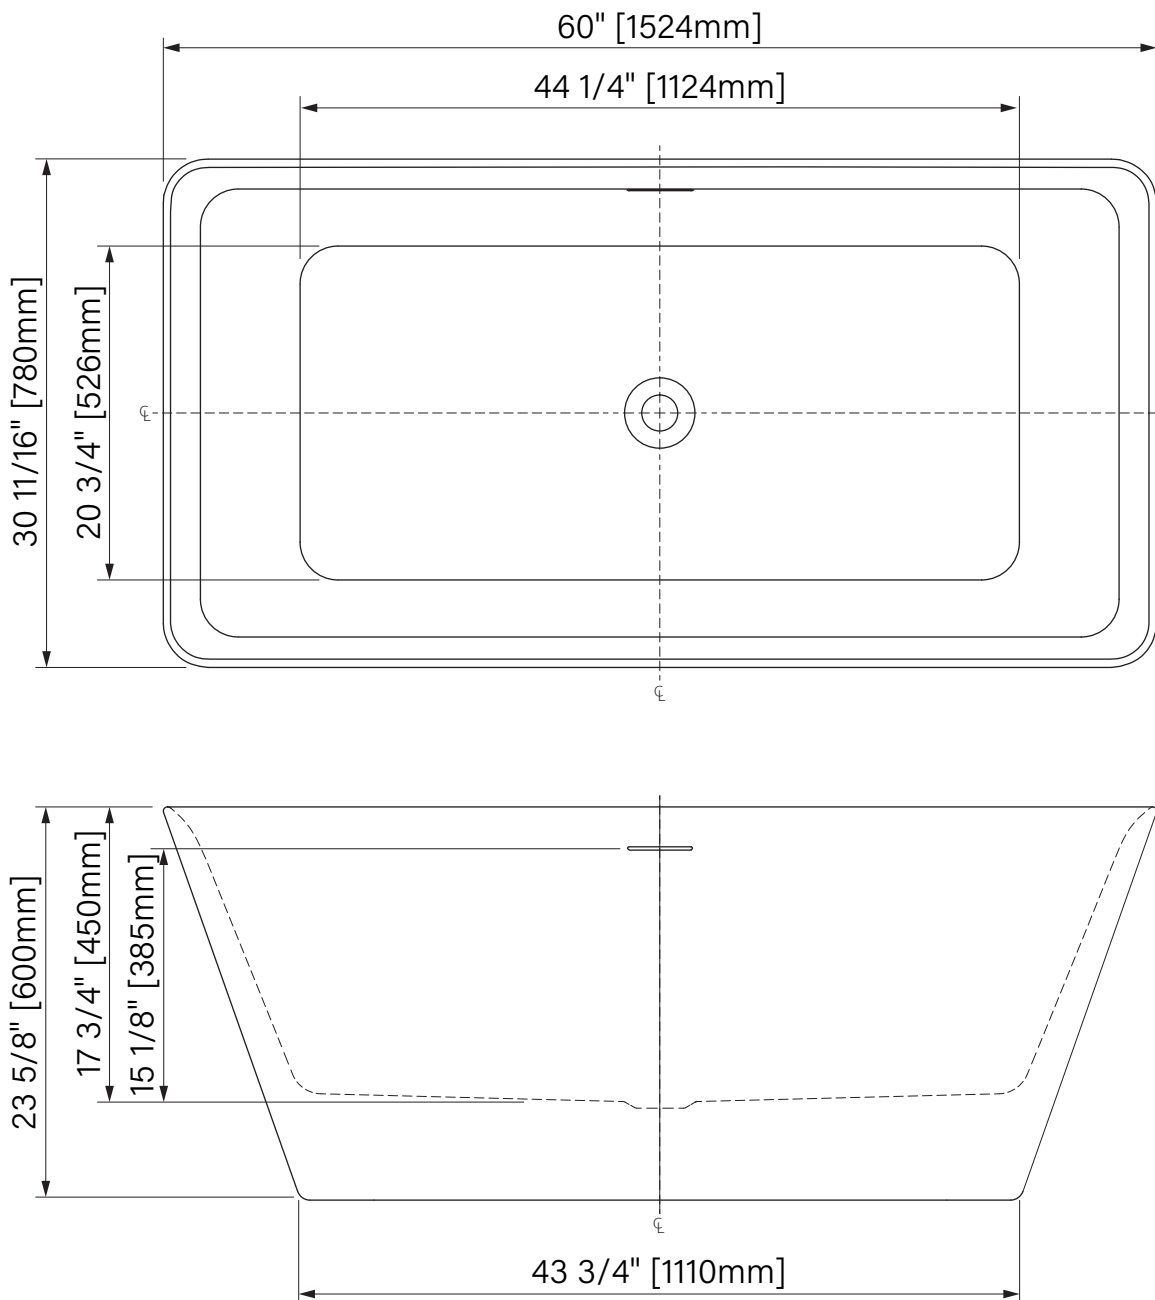

Nansa

Freestanding Bathtub

Glossy White Acrylic

60" x 30 11/16" x 23 5/8"

1524mm x 780mm x 600mm

Immersion point 15 1/8" / 385mm

Water capacity 74 gal. / 282L

Baignoire Autoportante

Acrylique blanc lusté

60" x 30 11/16" x 23 5/8"

1524mm x 780mm x 600mm

Point d'immersion 15 1/8" / 385mm

Capacité d'eau 74 gal. / 282L

The dimensions are subject to manufacturer's tolerance and may change without notice.
Les dimensions sont soumises à des tolérances de fabrication et peuvent changer sans préavis.